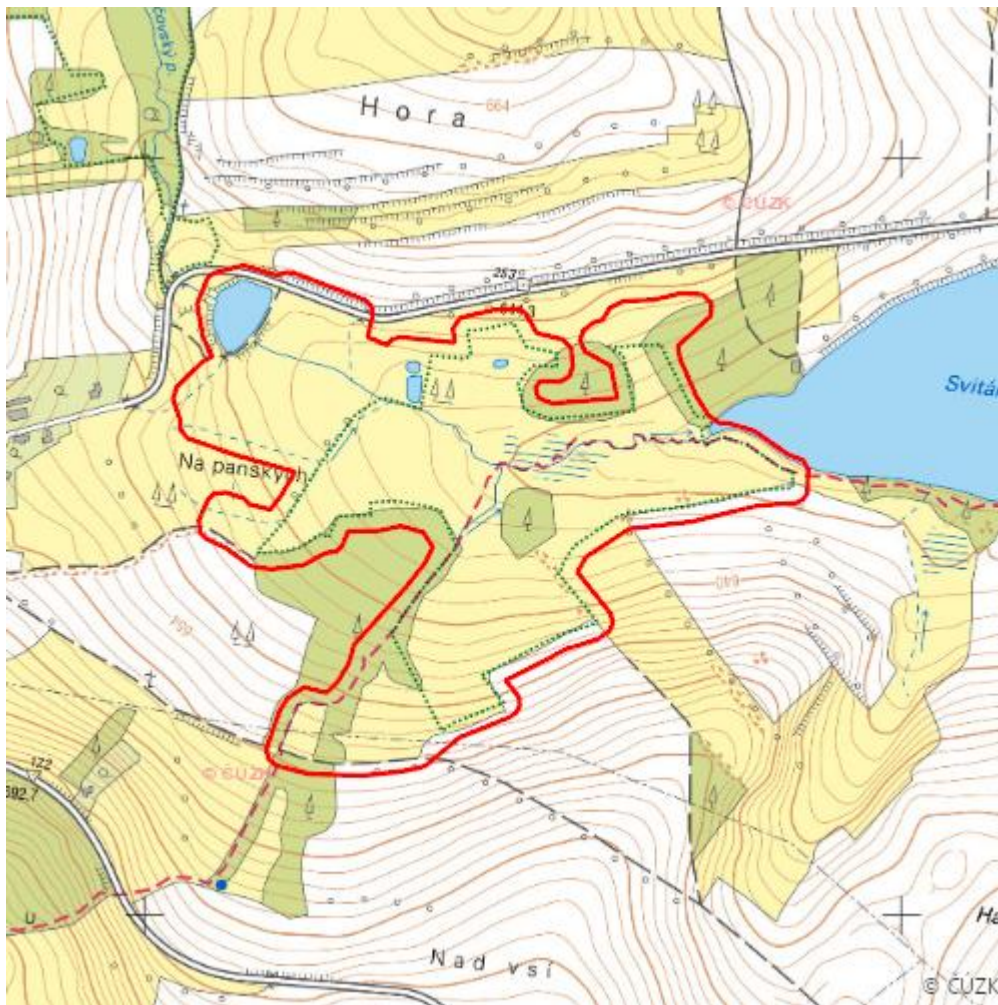

Nad Svitákem

L.JI.01

Localisation:	49.395889N 15.404362E
Area:	28.876 ha
Category:	Wetlands of local importance
Wetland's type:	1, 4, 8, 13
The degree of protection:	SCI, NR
Reason protection:	Am
Altitude:	639 - 650 m

Habitat code	Habitat name	Code of the habitat type	Name the habitat type	Area	Relative area (%)	Habitat quality (1-4)
T2.3B	Podhorské a horské smilkové trávničky bez výskytu jalovce obecného (<i>Juniperus communis</i>)	6230	Druhově bohaté smilkové louky na silikátových podložích v horských oblastech (a v kontinentální Evropě v podhorských oblastech)	3.436 ha	11.9	1.07
V1G	Makrofytní vegetace přirozeně eutrofních a mezotrofních stojatých vod, porosty bez ochrannářsky významných vodních makrofytů	--	--	0.556 ha	1.92	3.98
V2A	Makrofytní vegetace mělkých stojatých vod, porosty s dominantními lakušníky	--	--	0.076 ha	0.26	4