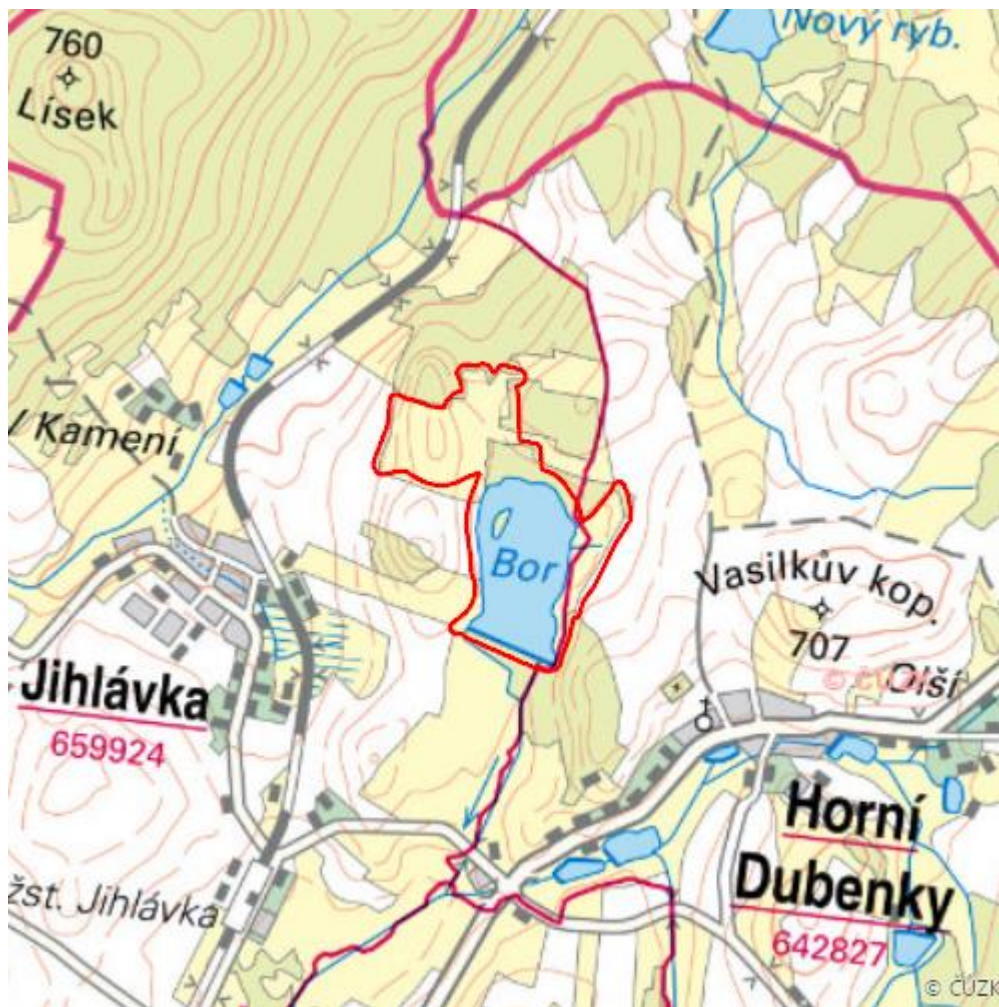

# Rybník Bor (Krvavec)

L.JI.07

<b>Localisation:</b>	49.264956N 15.304105E
<b>Area:</b>	39.485 ha
<b>Category:</b>	Wetlands of local importance
<b>Wetland's type:</b>	1, 6, 7, 8, 13
<b>Reason protection:</b>	O , B
<b>Altitude:</b>	656 - 680 m