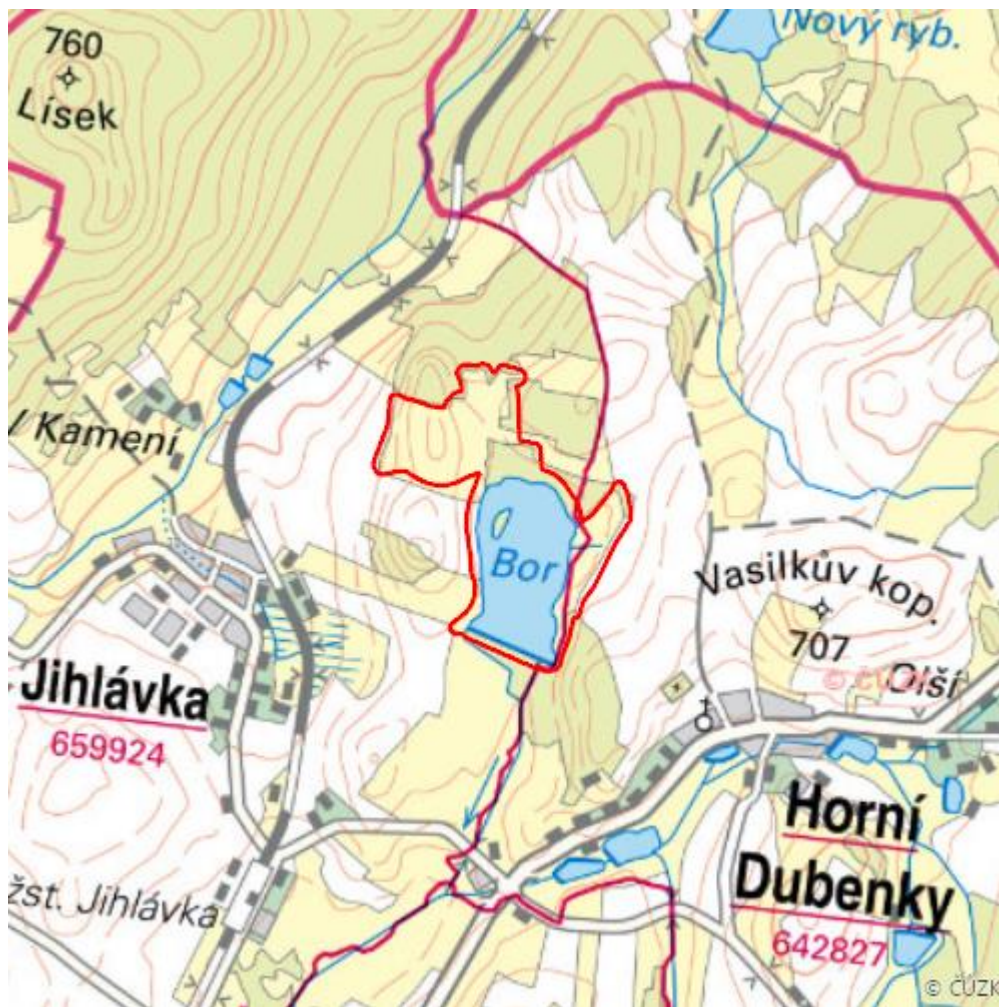

# Rybník Bor (Krvavec)

LJI.07

<b>Localisation:</b>	49.264956N 15.304105E
<b>Area:</b>	39.485 ha
<b>Category:</b>	Wetlands of local importance
<b>Wetland's type:</b>	1, 6, 7, 8, 13
<b>Reason protection:</b>	O , B
<b>Altitude:</b>	656 - 680 m