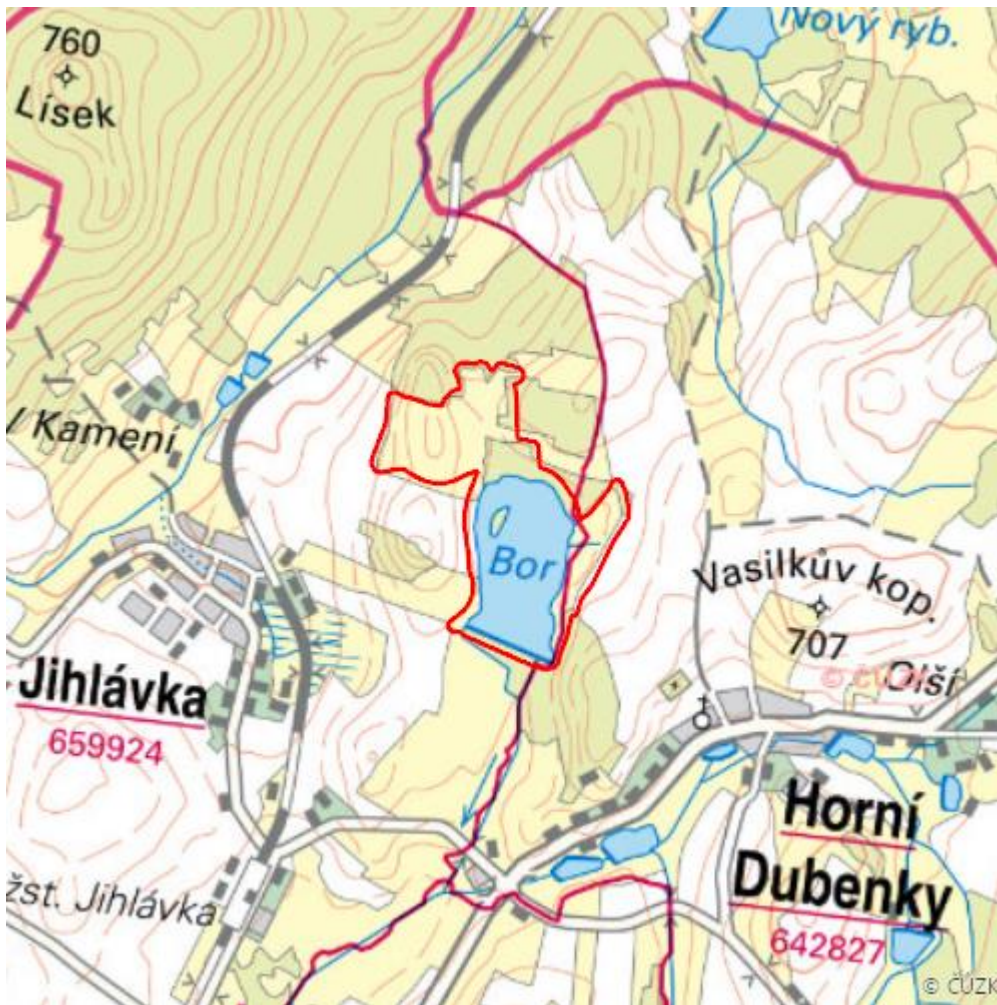

# Rybník Bor (Krvavec)

L.JI.07

<b>Localisation:</b>	49.264956N 15.304105E
<b>Area:</b>	39.485 ha
<b>Category:</b>	Wetlands of local importance
<b>Wetland's type:</b>	1, 6, 7, 8, 13
<b>Reason protection:</b>	O , B
<b>Altitude:</b>	656 - 680 m