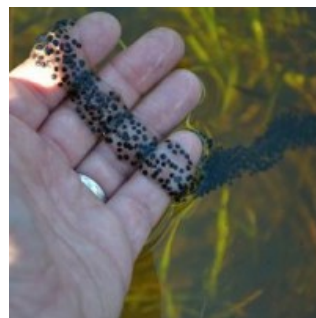

Category	Latin name of the species	Czech name of the species	Protection category (Law 114/92 Sb.)	Directive of birds/habitats	Red list	Invasiveness (i)	Year of last record
Ptáci	<i>Circus aeruginosus</i>	moták pochop	Ohrožený	BD I	Zranitelný (VU)	--	2020
Ptáci	<i>Cygnus olor</i>	labuť velká	--	--	Zranitelný (VU)	--	2017
Ptáci	<i>Dryocopus martius</i>	datel černý	--	BD I	--	--	2020
Ptáci	<i>Haliaeetus albicilla</i>	orel mořský	Kriticky ohrožený	BD I	Ohrožený (EN)	--	2020
Ptáci	<i>Rallus aquaticus</i>	chřástal vodní	Silně ohrožený	--	Zranitelný (VU)	--	2020
Ptáci	<i>Tachybaptus ruficollis</i>	potápka malá	Ohrožený	--	Zranitelný (VU)	--	2020
Ptáci	<i>Tringa ochropus</i>	vodouš kropenatý	Silně ohrožený	--	Ohrožený (EN)	--	2020
Savci	<i>Lutra lutra</i>	vydra říční	Silně ohrožený	HD II, HD IV	Téměř ohrožený (NT)	--	2020
Vážky	<i>Brachytron pratense</i>	šídlo luční	--	--	Téměř ohrožený (NT)	--	2012
Vážky	<i>Coenagrion hastulatum</i>	šídélko kopovité	--	--	Téměř ohrožený (NT)	--	2012
Vážky	<i>Leucorrhinia pectoralis</i>	vážka jasnoskvrnná	Silně ohrožený	HD II, HD IV	Téměř ohrožený (NT)	--	2012

Photos