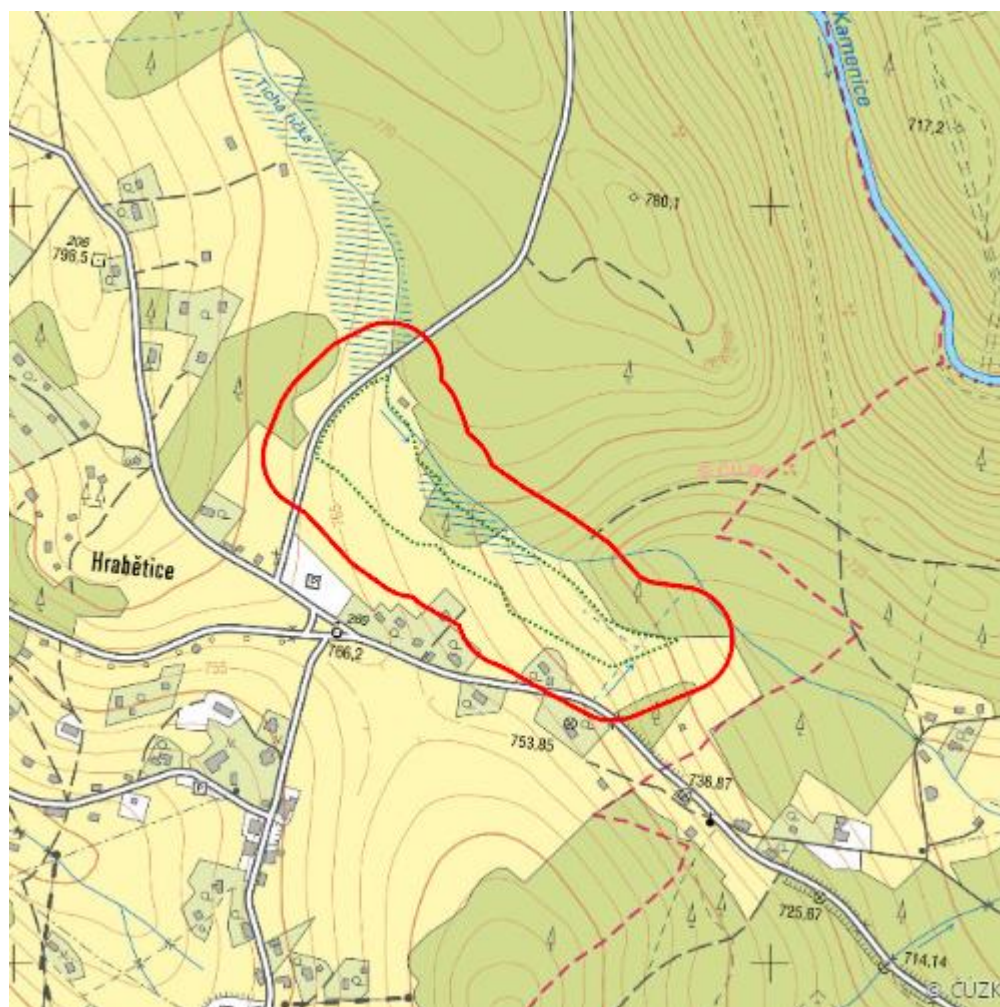

# Tichá říčka

L.JN.03

<b>Localisation:</b>	50.783824N 15.192177E
<b>Area:</b>	14.567 ha
<b>Category:</b>	Wetlands of local importance
<b>Wetland's type:</b>	5, 8
<b>The degree of protection:</b>	PLA, NM
<b>Reason protection:</b>	KE, B
<b>Altitude:</b>	725 - 758 m