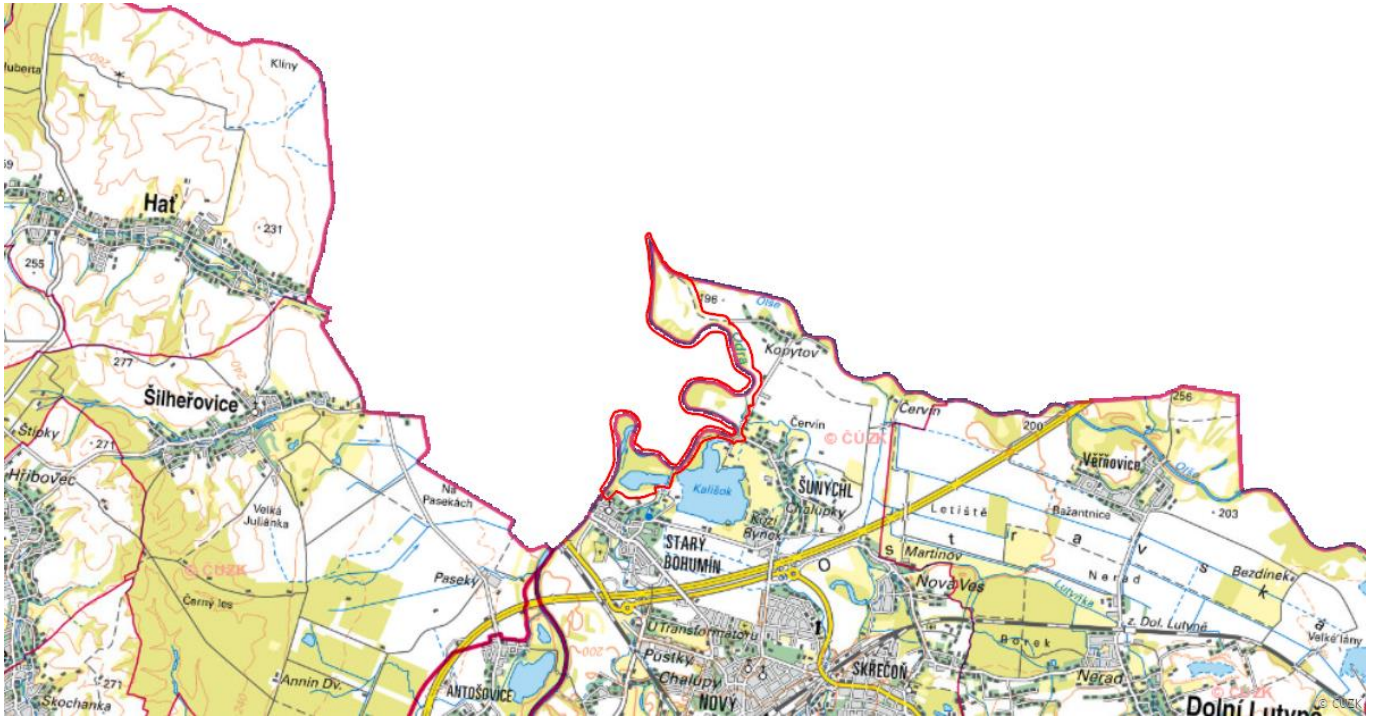

Niva řeky Odry (úsek od Starého Bohumína po soutok s Olší)

L.KI.06

Localisation:	49.936702N 18.350129E
Area:	168.157 ha
Category:	Wetlands of local importance
Wetland's type:	2, 3, 4
The degree of protection:	SCI, SPA, NM
Reason protection:	Am
Altitude:	194 - 198 m

Habitat code	Habitat name	Code of the habitat type	Name the habitat type	Area	Relative area (%)	Habitat quality (1-4)
V1G	Makrofytní vegetace přirozeně eutrofních a mezotrofních stojatých vod, porosty bez ochrannářsky významných vodních makrofytů	--	--	7.632 ha	4.54	3
V2A	Makrofytní vegetace mělkých stojatých vod, porosty s dominantními lakušníky	--	--	0.073 ha	0.04	1
V4B	Makrofytní vegetace vodních toků, stanoviště s potenciálním výskytem vodních makrofytů nebo se zjevně přirozeným či přírodě blízkým charakterem koryta	--	--	13.235 ha	7.87	3