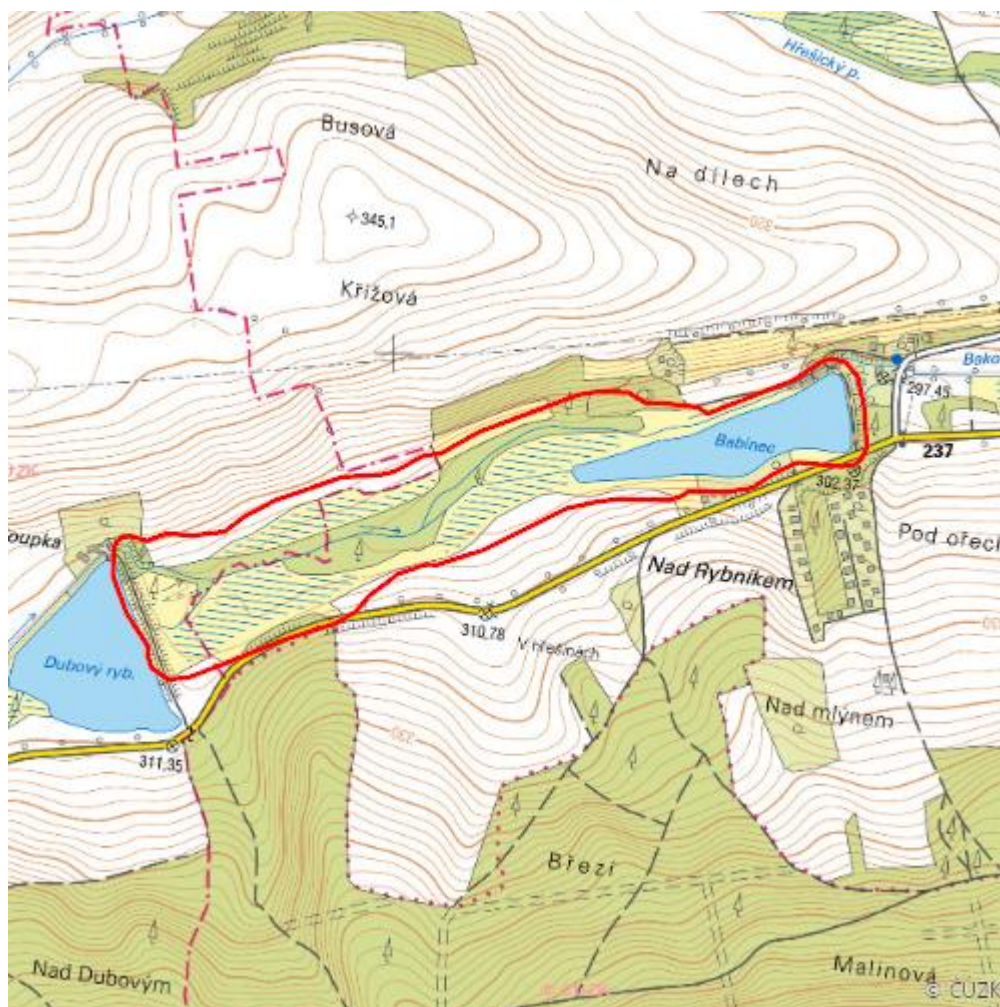

Babinec

L.KL.08

Localisation:	50.22988N 13.908601E
Area:	14.762 ha
Category:	Wetlands of local importance
Wetland's type:	3, 4, 5, 7, 13
Reason protection:	B , Am, O
Altitude:	291 - 313 m

Characteristic

Jedná se o rybník Babinec a olšinu mezi rybníky Babinec a Dubový. Lokalita má několik přirozených