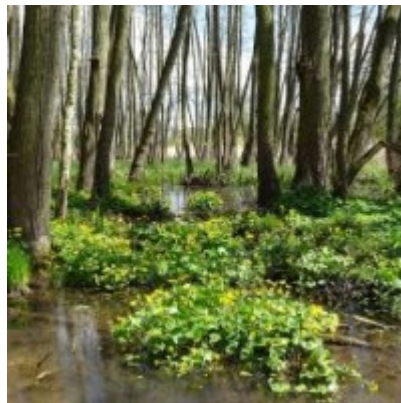

Category	Latin name of the species	Czech name of the species	Protection category (Law 114/92 Sb.)	Directive of birds/habitats	Red list	Invasiveness (i)	Year of last record
Ptáci	<i>Podiceps cristatus</i>	potápka roháč	Ohrožený	--	Zranitelný (VU)	--	2012
Ptáci	<i>Rallus aquaticus</i>	chřástal vodní	Silně ohrožený	--	Zranitelný (VU)	--	2017
Ptáci	<i>Remiz pendulinus</i>	moudivláček lužní	Ohrožený	--	Zranitelný (VU)	--	2017
Ptáci	<i>Scolopax rusticola</i>	sluka lesní	Ohrožený	--	Zranitelný (VU)	--	2012
Ptáci	<i>Tachybaptus ruficollis</i>	potápka malá	Ohrožený	--	Zranitelný (VU)	--	2017
Ptáci	<i>Vanellus vanellus</i>	čejka chocholátá	--	--	Zranitelný (VU)	--	2012

Photos

Literature

CHYTIL, J.; HAKROVÁ, P.; HUDEC, K. (eds.) et al. (1999). *Mokřady České republiky: Přehled vodních a mokřadních lokalit České republiky*. Mikulov: Český ramsarský výbor. 327 s.