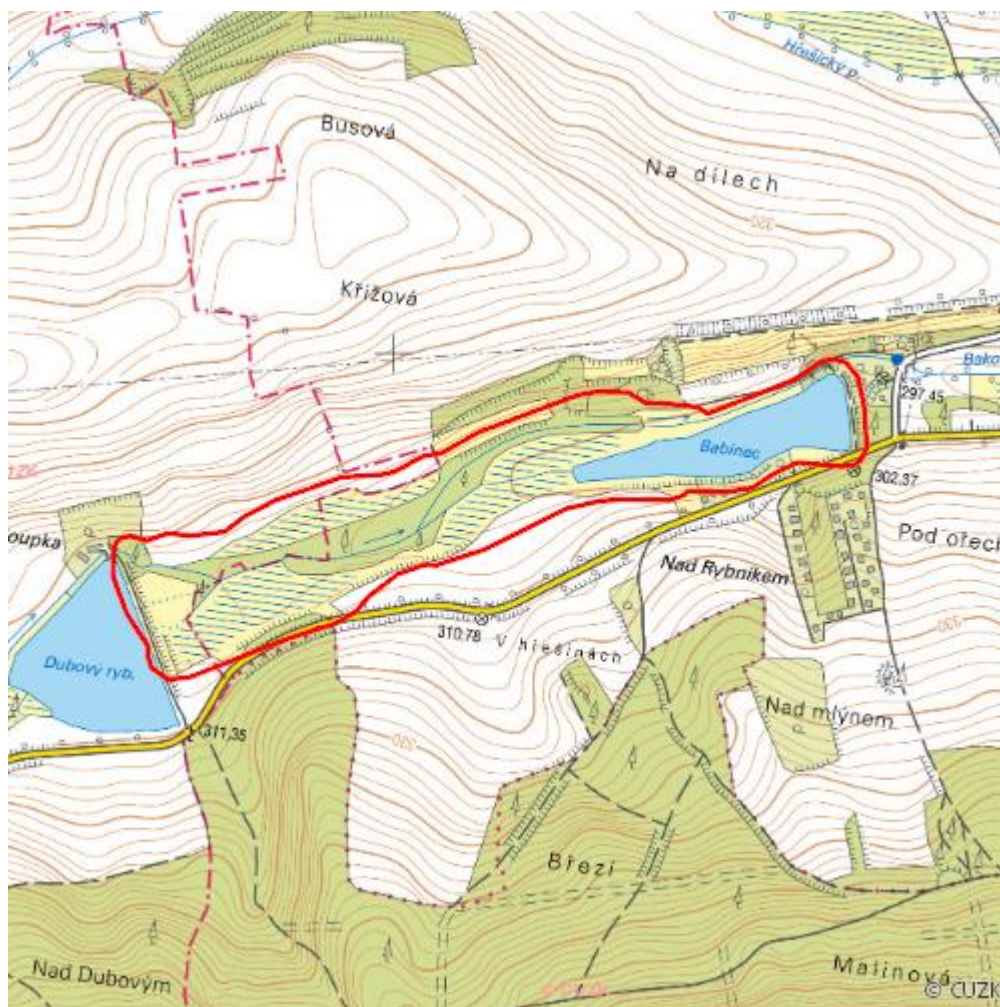

Babinec

L.KL.08

Localisation:	50.22988N 13.908601E
Area:	14.762 ha
Category:	Wetlands of local importance
Wetland's type:	3, 4, 5, 7, 13
Reason protection:	B , Am, O
Altitude:	291 - 313 m

Characteristic

Jedná se o rybník Babinec a olšinu mezi rybníky Babinec a Dubový. Lokalita má několik přirozených