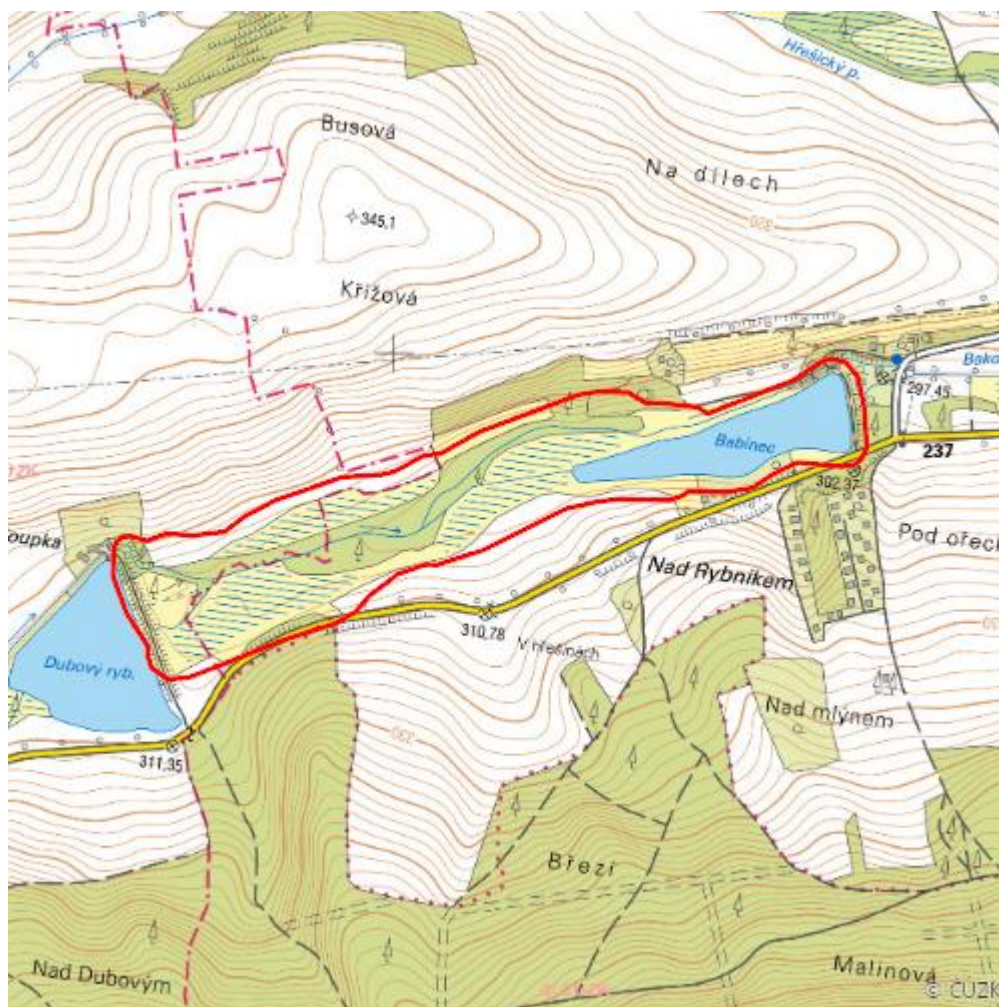

Babinec

L.KL.08

Localisation:	50.22988N 13.908601E
Area:	14.762 ha
Category:	Wetlands of local importance
Wetland's type:	3, 4, 5, 7, 13
Reason protection:	B , Am, O
Altitude:	291 - 313 m

Characteristic

Jedná se o rybník Babinec a olšinu mezi rybníky Babinec a Dubový. Lokalita má několik přirozených