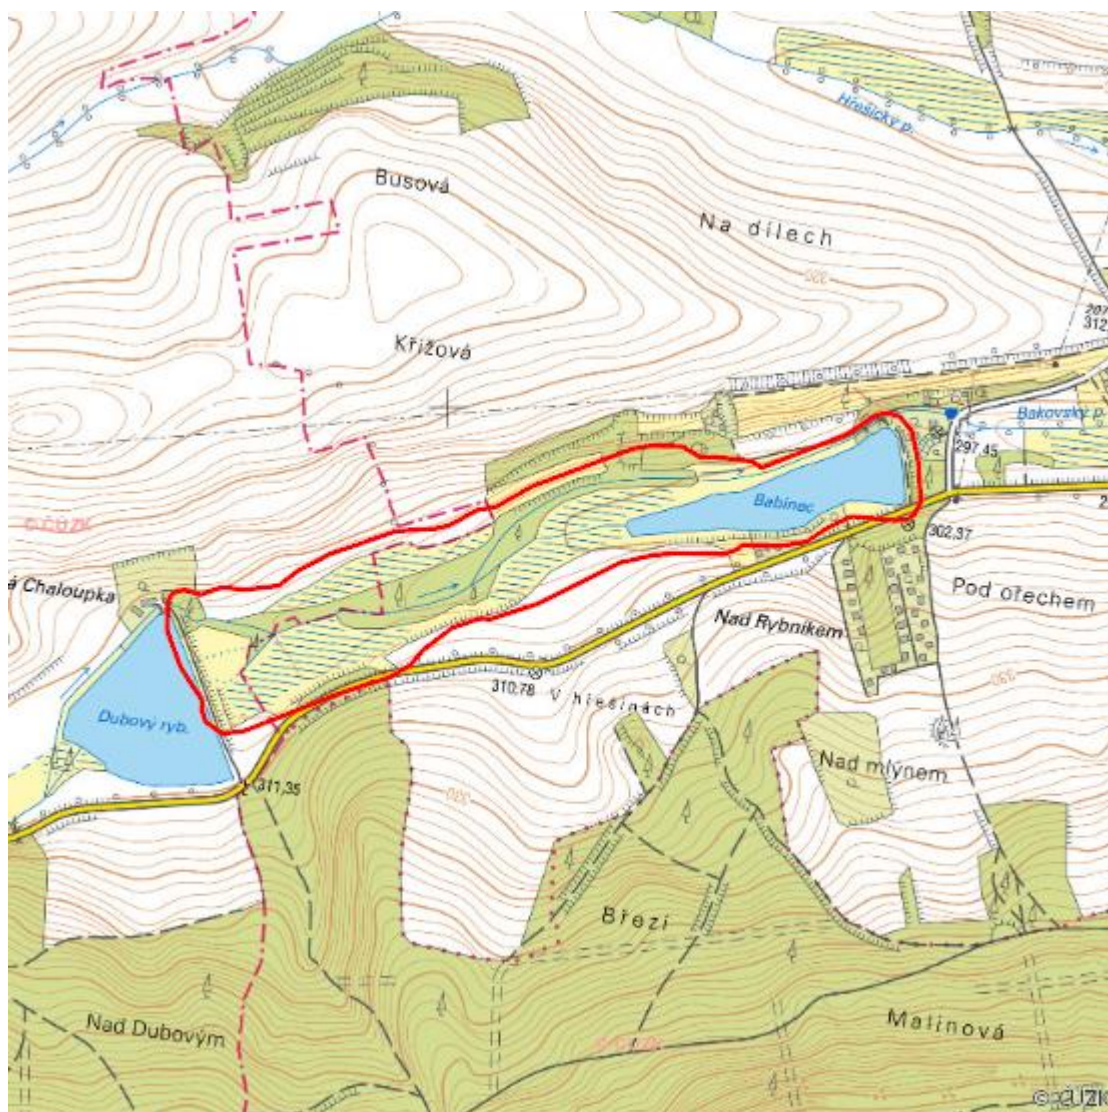

Babinec

L.KL.08

Localisation:	50.22988N 13.908601E
Area:	14.762 ha
Category:	Wetlands of local importance
Wetland's type:	3, 4, 5, 7, 13
Reason protection:	B , Am, O
Altitude:	291 - 313 m

Characteristic

Jedná se o rybník Babinec a olšinu mezi rybníky Babinec a Dubový. Lokalita má několik přirozených tůň, které slouží k rozmnožování obojživelníků. Tato lokalita má také velký význam z hlediska výskytu ohrožených druhů rostlin.