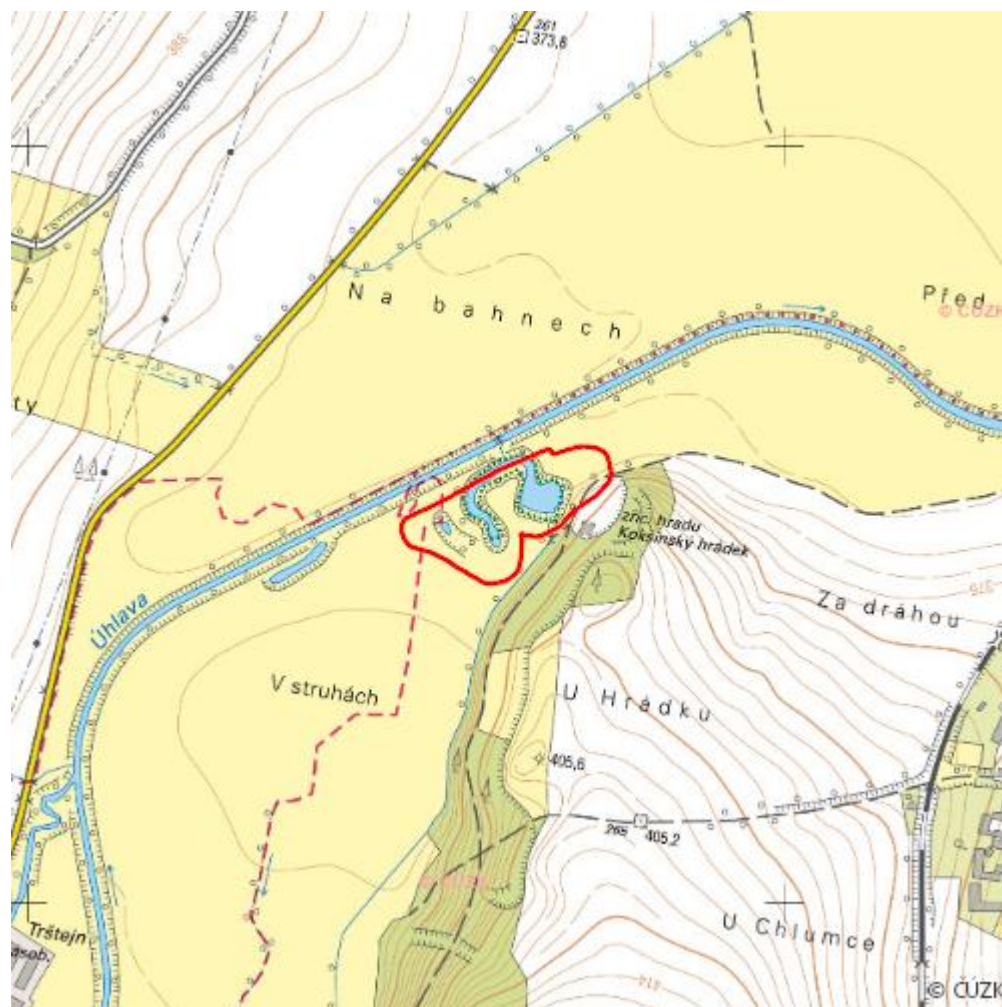

# Stará Úhlava

L.KT.04

<b>Localisation:</b>	49.466589N 13.276065E
<b>Area:</b>	2.588 ha
<b>Category:</b>	Wetlands of local importance
<b>Wetland's type:</b>	3
<b>The degree of protection:</b>	NM
<b>Reason protection:</b>	O , KE , B , H
<b>Altitude:</b>	375 - 381 m