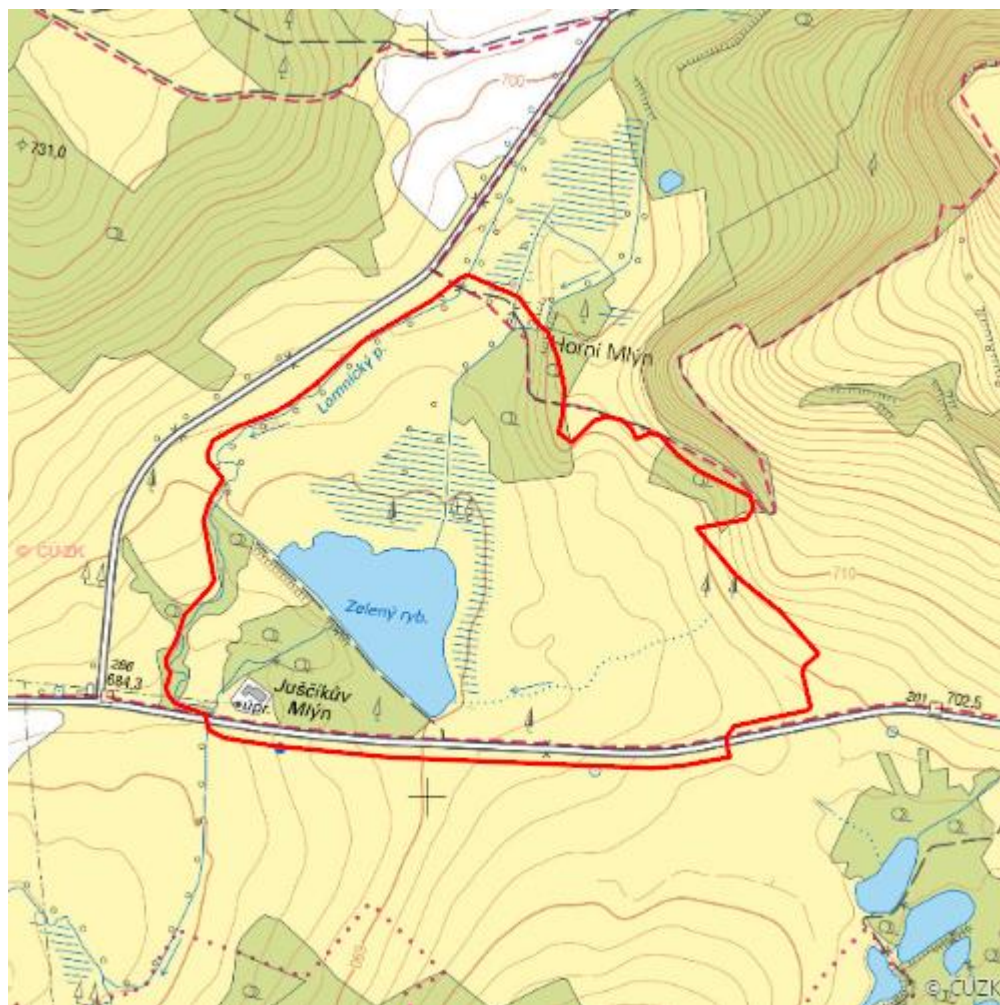

# Zelený rybník

L.KV.03

<b>Localisation:</b>	50.177336N 13.027876E
<b>Area:</b>	36.720 ha
<b>Category:</b>	Wetlands of local importance
<b>Wetland's type:</b>	4, 7, 13
<b>The degree of protection:</b>	SCI, SPA
<b>Reason protection:</b>	E
<b>Altitude:</b>	686 - 731 m