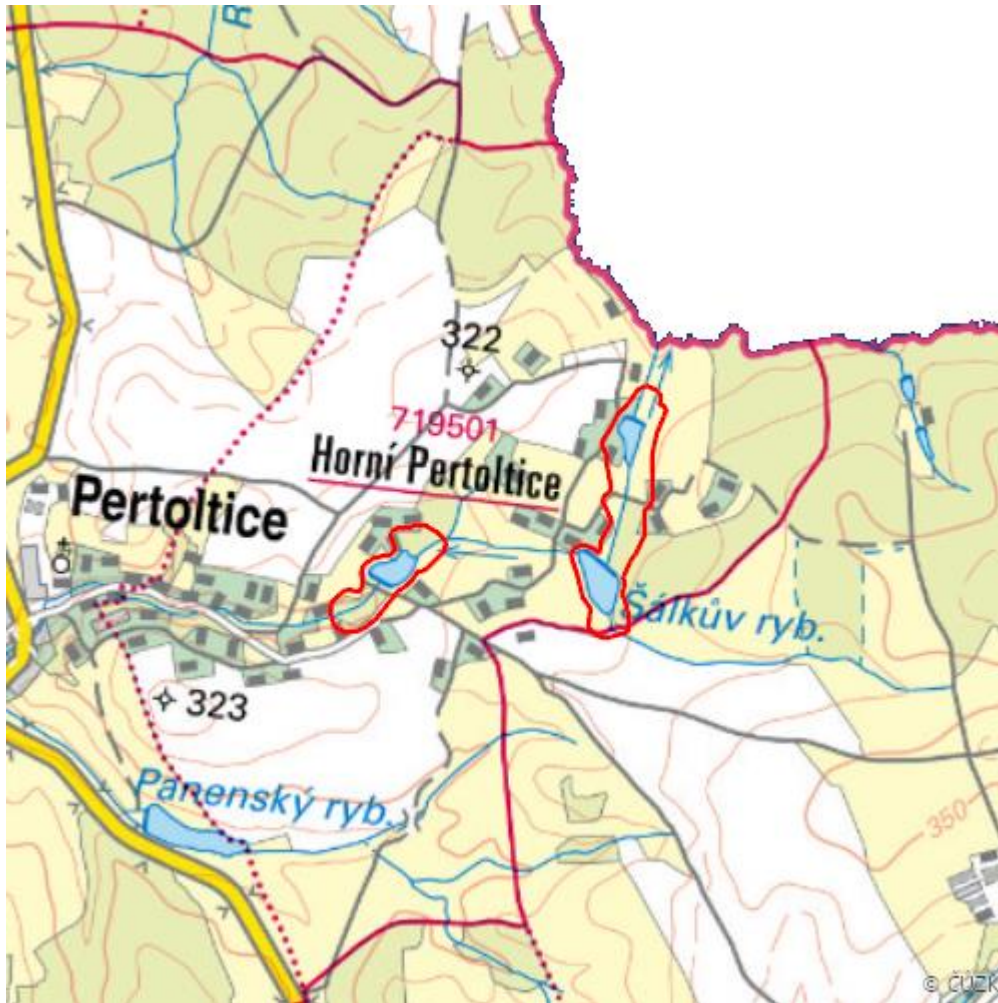

Pertoltické rybníky

L.LB.02

Localisation:	50.986269N 15.104598E
Area:	17.523 ha
Category:	Wetlands of local importance
Wetland's type:	2, 4, 5, 14
Reason protection:	B
Altitude:	300 - 329 m

Natural habitats

Habitat code	Habitat name	Code of the habitat type	Name the habitat type	Area	Relative area (%)	Habitat quality (1-4)
L2.2	Údolní jasanovo-olšové luhy	91E0	Smíšené jasanovo-olšové lužní lesy temperátní a boreální Evropy (<i>Alno-Padion</i> , <i>Alnion incanae</i> , <i>Salicion albae</i>)	6.104 ha	34.83	4
L5.4	Acidofilní bučiny	9110	Bučiny asociace <i>Luzulo-Fagetum</i>	0.366 ha	2.09	4
M1.1	Rákosiny eutrofních stojatých vod	--	--	0.078 ha	0.45	2
T1.1	Mezofilní ovsíkové louky	6510	Extenzivní sečené louky nížin až podhůří (<i>Arrhenatherion</i> , <i>Brachypodio-Centaureion nemoralis</i>)	0.352 ha	2.01	4
T1.5	Vlhké pcháčkové louky	--	--	1.293 ha	7.38	4
V1G	Makrofytní vegetace přirozeně eutrofních a mezotrofních stojatých vod, porosty bez ochrannářsky významných vodních makrofytů	--	--	3.526 ha	20.12	2.5