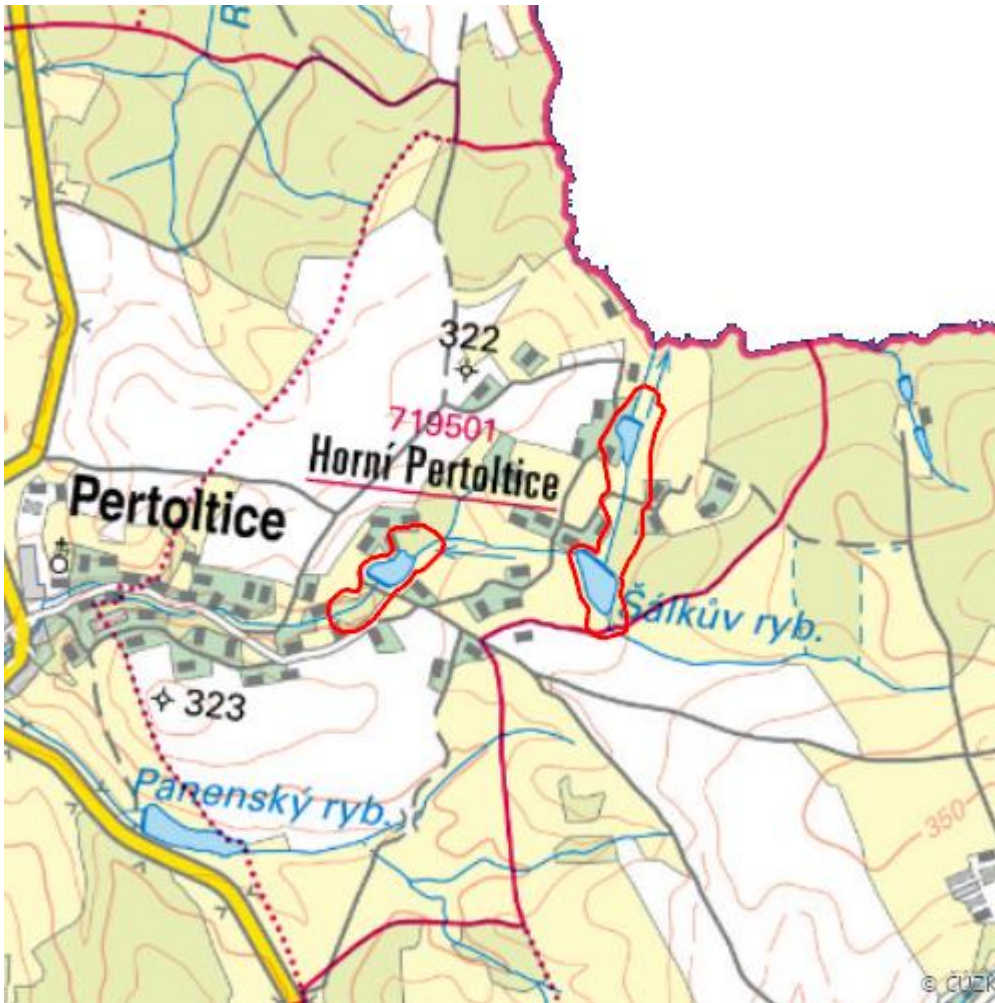

Pertoltické rybníky

L.LB.02

Localisation:	50.986269N 15.104598E
Area:	17.523 ha
Category:	Wetlands of local importance
Wetland's type:	2, 4, 5, 14
Reason protection:	B
Altitude:	300 - 329 m

Natural habitats

Habitat code	Habitat name	Code of the habitat type	Name the habitat type	Area	Relative area (%)	Habitat quality (1-4)
L2.2	Údolní jasanovo-olšové luhy	91E0	Smíšené jasanovo-olšové lužní lesy temperátní a boreální Evropy (<i>Alno-Padion</i> , <i>Alnion incanae</i> , <i>Salicion albae</i>)	6.104 ha	34.83	4
L5.4	Acidofilní bučiny	9110	Bučiny asociace <i>Luzulo-Fagetum</i>	0.366 ha	2.09	4
M1.1	Rákosiny eutrofních stojatých vod	--	--	0.078 ha	0.45	2
T1.1	Mezofilní ovsíkové louky	6510	Extenzivní sečené louky nížin až podhůří (<i>Arrhenatherion</i> , <i>Brachypodio-Centaureion nemoralis</i>)	0.352 ha	2.01	4
T1.5	Vlhké pcháčkové louky	--	--	1.293 ha	7.38	4
V1G	Makrofytní vegetace přirozeně eutrofních a mezotrofních stojatých vod, porosty bez ochrannářsky významných vodních makrofytů	--	--	3.526 ha	20.12	2.5

Photos

Literature

CHYTIL, J.; HAKROVÁ, P.; HUDEC, K. (eds.) et al. (1999). *Mokřady České republiky: Přehled vodních a mokřadních lokalit České republiky*. Mikulov: Český ramsarský výbor. 327 s.