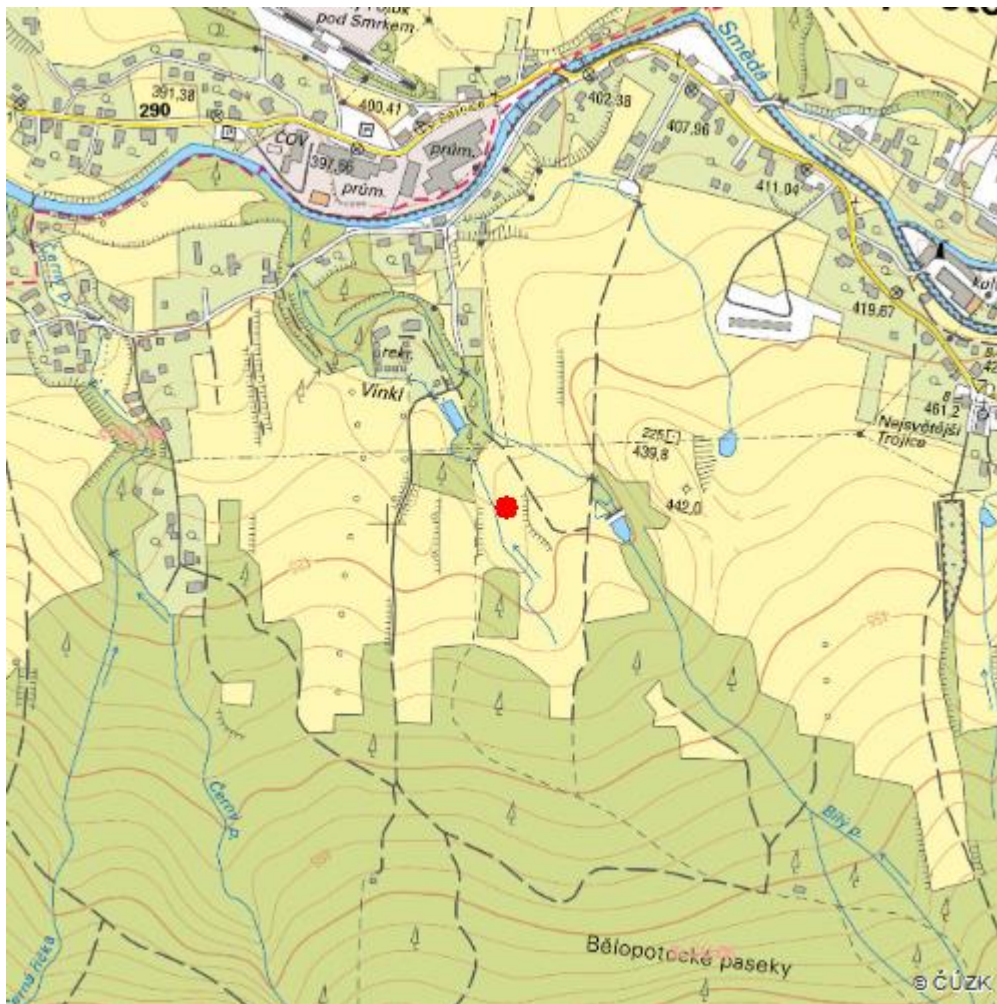

# Nad Koupalištěm

L.LB.05

<b>Localisation:</b>	50.870822N 15.210765E
<b>Area:</b>	Neznámá
<b>Category:</b>	Wetlands of local importance
<b>Wetland's type:</b>	1, 5
<b>Reason protection:</b>	B
<b>Altitude:</b>	Neznámá

[SHOW LOCATION ON MAP](#)