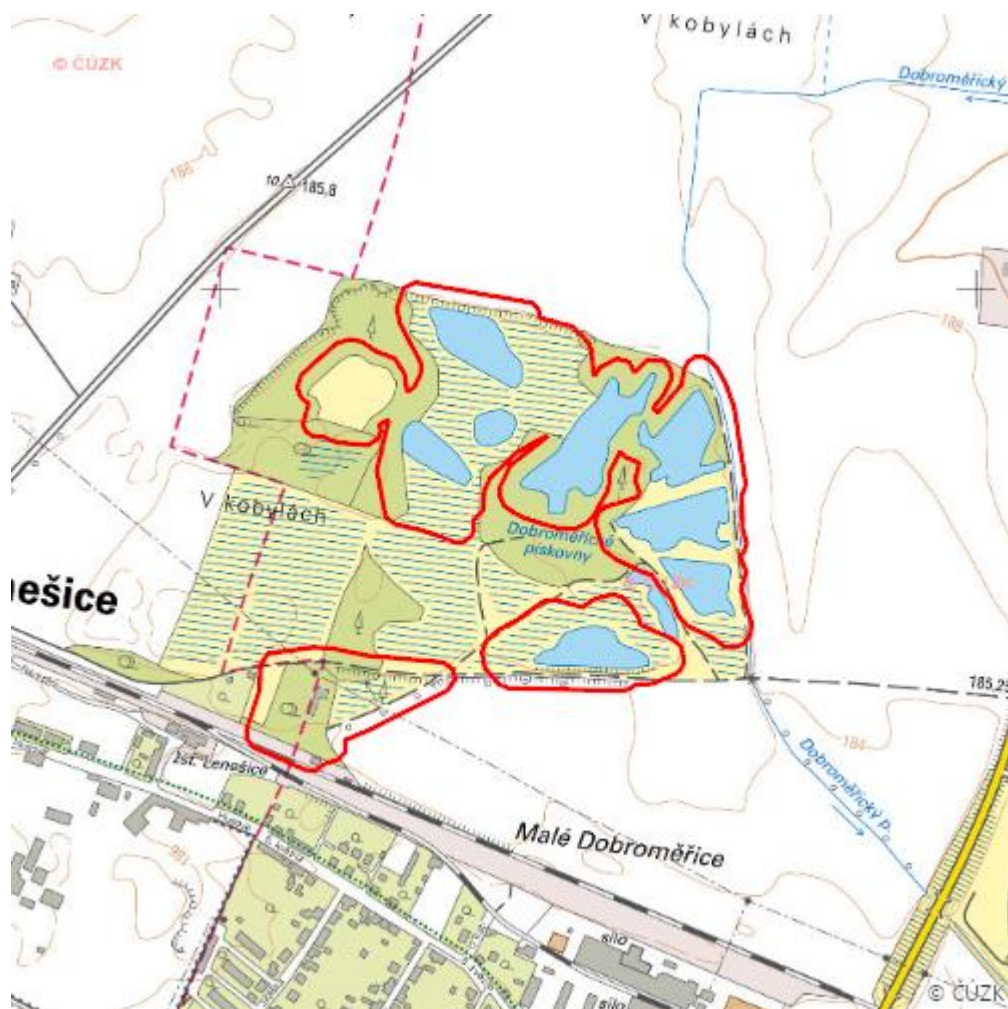

# Lenešická pískovna (Dobroměřická pískovna)

L.LN.05

<b>Localisation:</b>	50.381212N 13.77885E
<b>Area:</b>	20.092 ha
<b>Category:</b>	Wetlands of local importance
<b>Wetland's type:</b>	16
<b>The degree of protection:</b>	PLA
<b>Reason protection:</b>	O , B
<b>Altitude:</b>	182 - 191 m