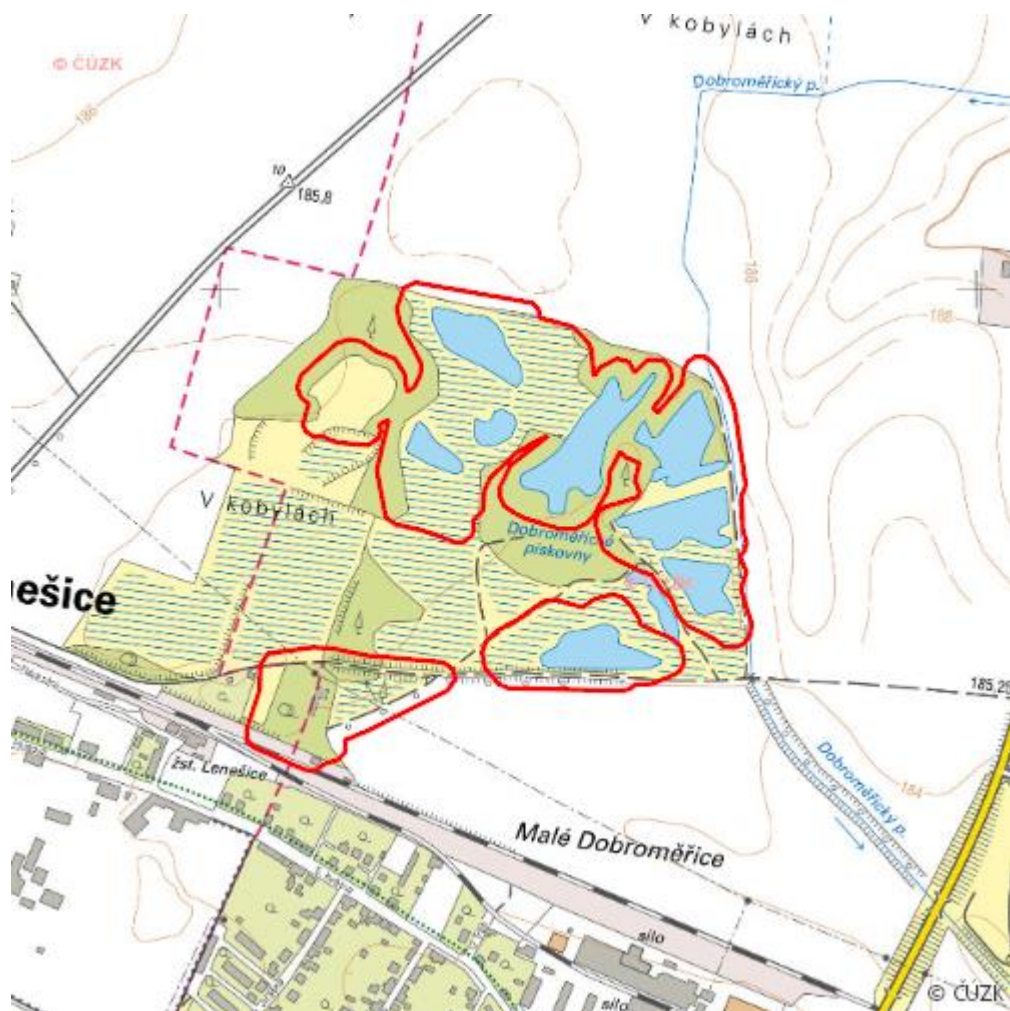

Lenešická pískovna (Dobroměřická pískovna)

L.LN.05

Localisation:	50.381212N 13.77885E
Area:	20.092 ha
Category:	Wetlands of local importance
Wetland's type:	16
The degree of protection:	PLA
Reason protection:	O , B
Altitude:	182 - 191 m