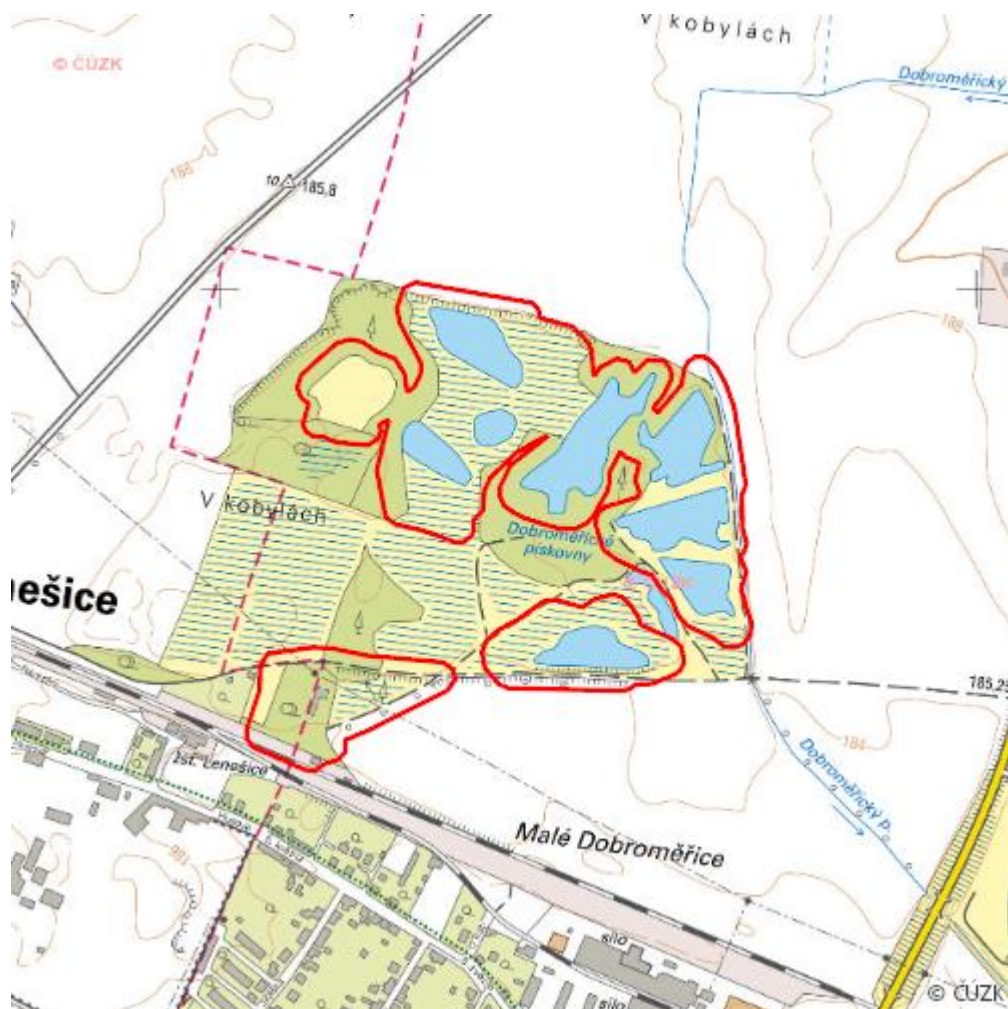

Lenešická pískovna (Dobroměřická pískovna)

L.LN.05

Localisation:	50.381212N 13.77885E
Area:	20.092 ha
Category:	Wetlands of local importance
Wetland's type:	16
The degree of protection:	PLA
Reason protection:	O , B
Altitude:	182 - 191 m