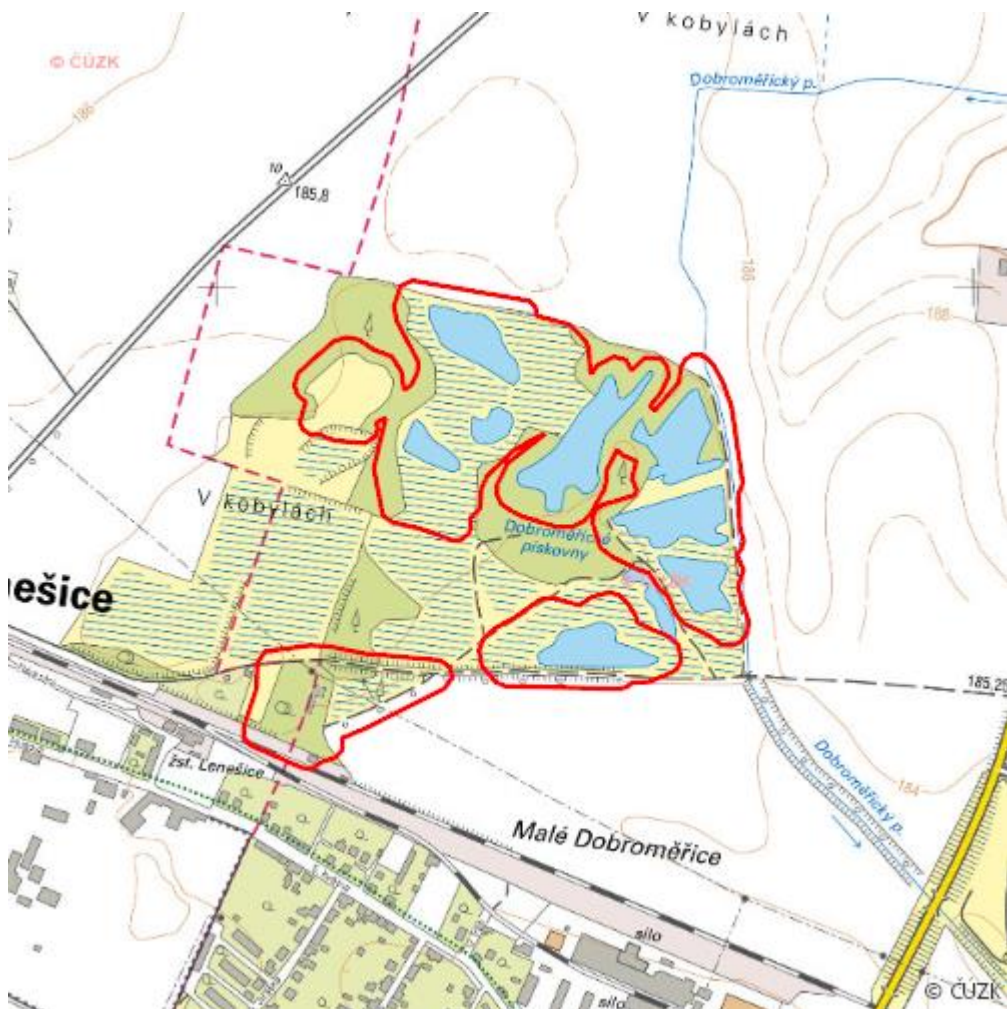

Lenešická pískovna (Dobroměřická pískovna)

L.LN.05

Localisation:	50.381212N 13.77885E
Area:	20.092 ha
Category:	Wetlands of local importance
Wetland's type:	16
The degree of protection:	PLA
Reason protection:	O , B
Altitude:	182 - 191 m