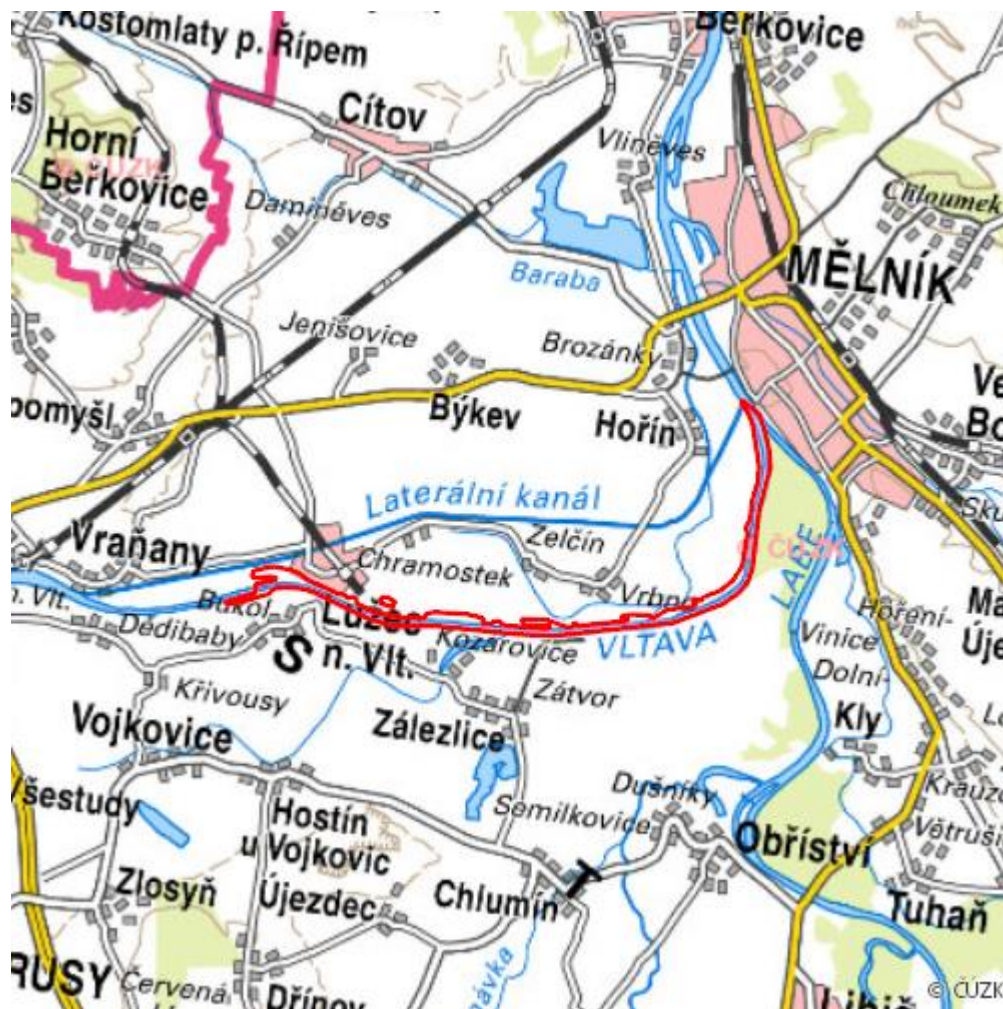

# Vltava u Zálezlic

L.ME.11

<b>Localisation:</b>	50.334941N 14.477312E
<b>Area:</b>	138.060 ha
<b>Category:</b>	Wetlands of local importance
<b>Wetland's type:</b>	5
<b>The degree of protection:</b>	SCI, NR
<b>Reason protection:</b>	KE
<b>Altitude:</b>	155 - 164 m