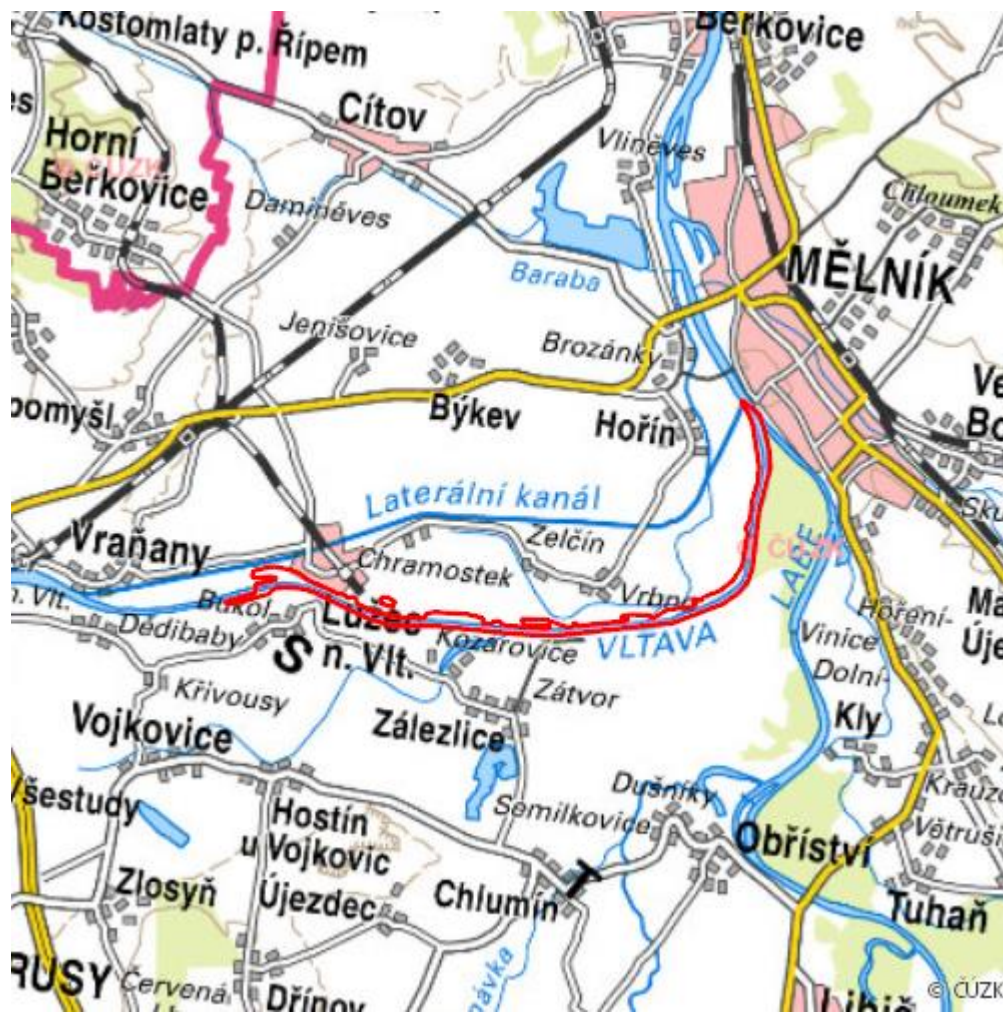

# Vltava u Zálezlic

L.ME.11

<b>Localisation:</b>	50.334941N 14.477312E
<b>Area:</b>	138.060 ha
<b>Category:</b>	Wetlands of local importance
<b>Wetland's type:</b>	5
<b>The degree of protection:</b>	SCI, NR
<b>Reason protection:</b>	KE
<b>Altitude:</b>	155 - 164 m