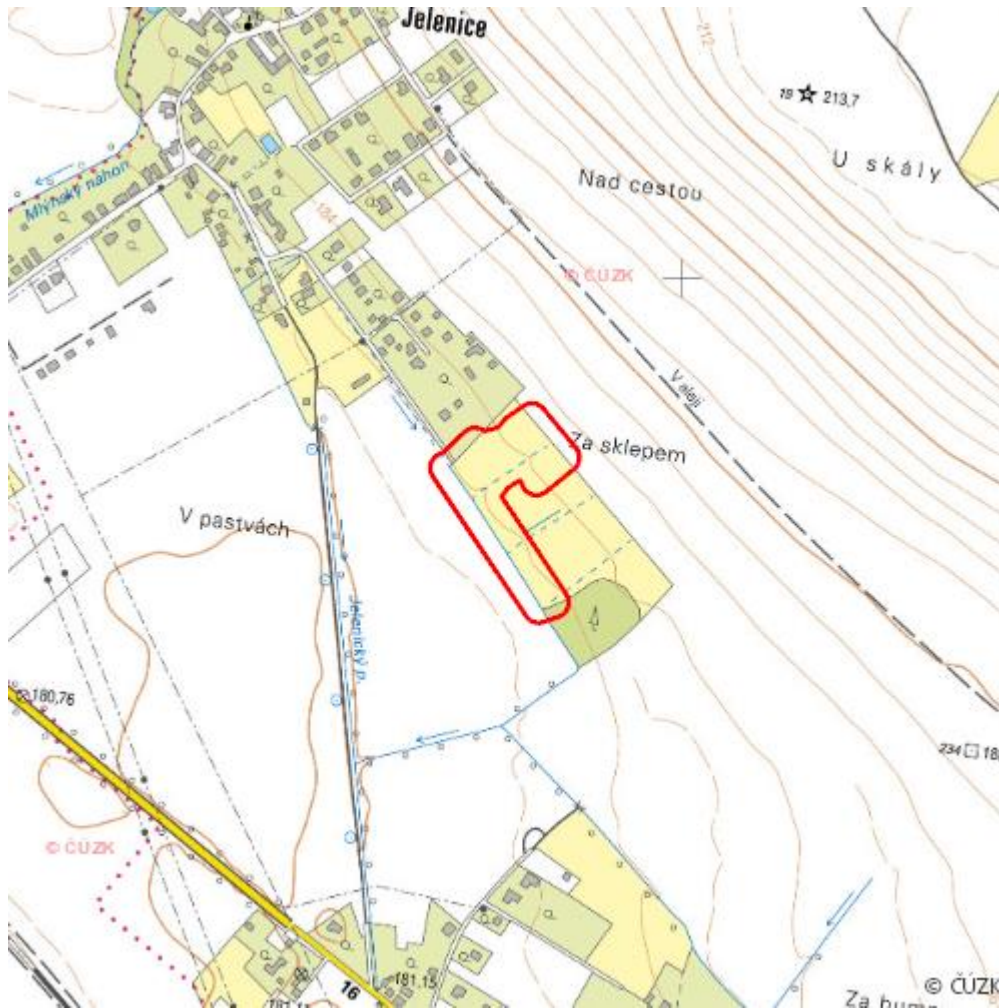

# Mokřad "Za sklepem"

L.ME.13

<b>Localisation:</b>	50.331813N 14.547088E
<b>Area:</b>	2.739 ha
<b>Category:</b>	Wetlands of local importance
<b>Wetland's type:</b>	1, 5
<b>Reason protection:</b>	KE
<b>Altitude:</b>	196 - 196 m

## Natural habitats

Habitat code	Habitat name	Code of the habitat type	Name the habitat type	Area	Relative area (%)	Habitat quality (1-4)
T1.9	Střídavě vlhké bezkolencové louky	6410	Bezkolencové louky na vápnatých, rašelinných nebo hlinito-jílovitých půdách ( <i>Molinion caeruleae</i> )	0.983 ha	35.89	3.19