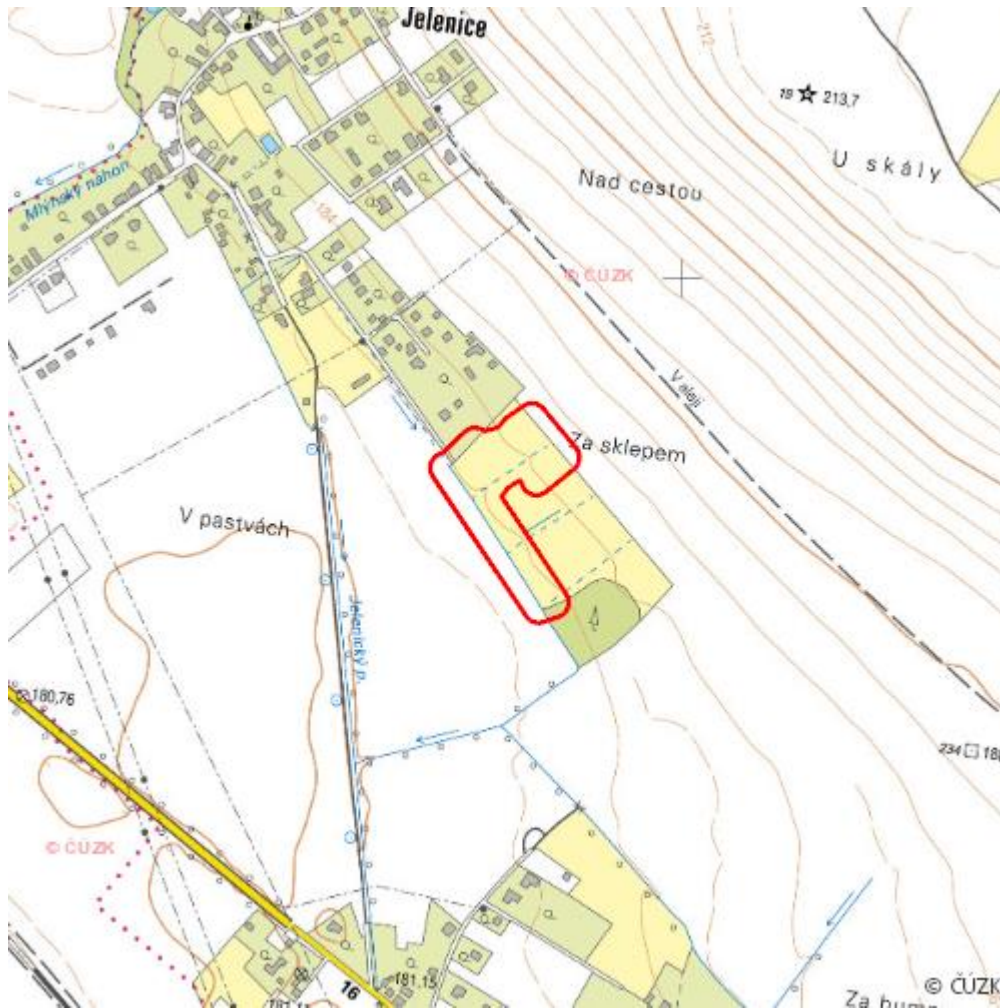

Mokřad "Za sklepem"

L.ME.13

Localisation:	50.331813N 14.547088E
Area:	2.739 ha
Category:	Wetlands of local importance
Wetland's type:	1, 5
Reason protection:	KE
Altitude:	196 - 196 m

Natural habitats

Habitat code	Habitat name	Code of the habitat type	Name the habitat type	Area	Relative area (%)	Habitat quality (1-4)
T1.9	Střídavě vlhké bezkolencové louky	6410	Bezkolencové louky na vápnatých, rašelinných nebo hlinito-jílovitých půdách (<i>Molinion caeruleae</i>)	0.983 ha	35.89	3.19