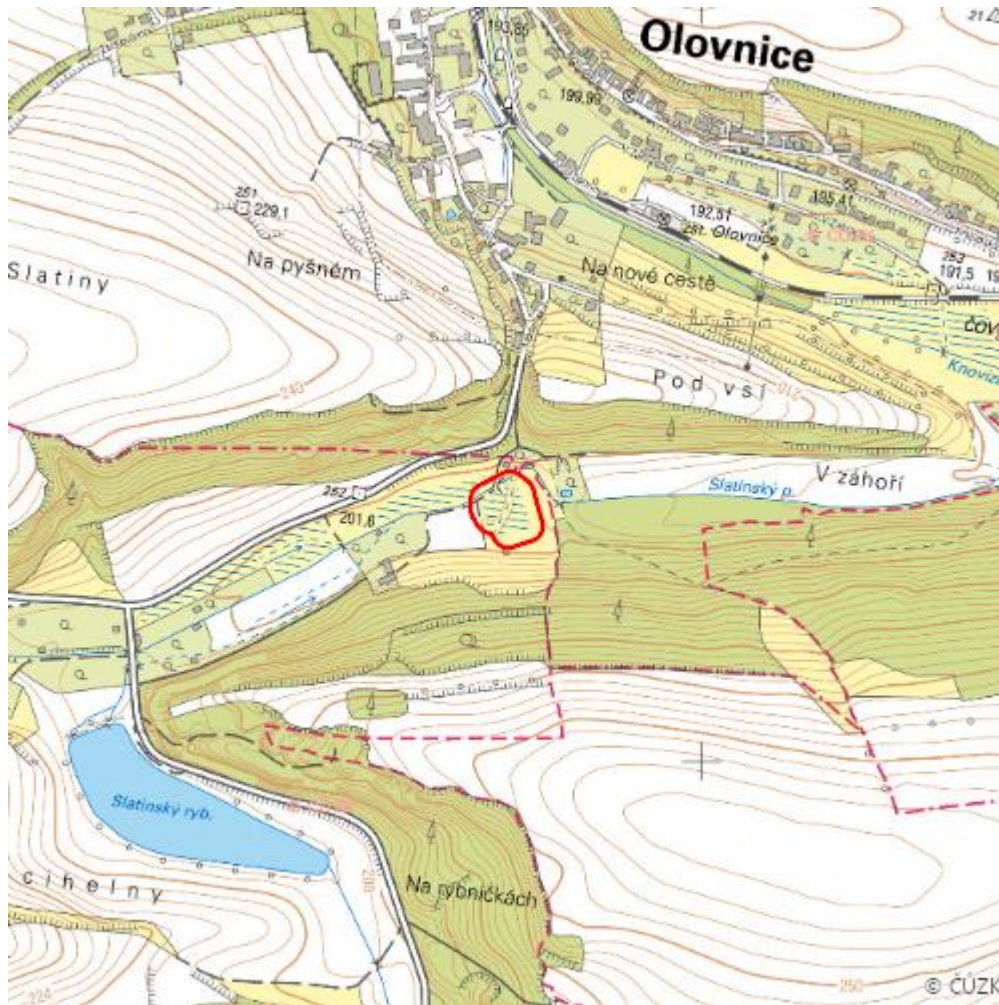

Mokřad Zeměchy

L.ME.24

Localisation:	50.229102N 14.243108E
Area:	0.699 ha
Category:	Wetlands of local importance
Wetland's type:	7, 8
Reason protection:	KE
Altitude:	195 - 200 m

Natural habitats

Habitat code	Habitat name	Code of the habitat type	Name the habitat type	Area	Relative area (%)	Habitat quality (1-4)
M1.1	Rákosiny eutrofních stojatých vod	--	--	0.209 ha	29.96	3

List of species of conservation finding database

Category	Latin name of the species	Czech name of the species	Protection category (Law 114/92 Sb.)	Directive of birds/habitats	Red list	Invasiveness (i)	Year of last record
Obojživelníci	<i>Rana temporaria</i>	skokan hnědý	--	HD V	Zranitelný (VU)	--	2015
Plazi	<i>Natrix natrix</i>	užovka obojková	Ohrožený	--	Téměř ohrožený (NT)	--	2015

Literature

CHYTIL, J.; HAKROVÁ, P.; HUDEC, K. (eds.) et al. (1999). *Mokřady České republiky: Přehled vodních a mokřadních lokalit České republiky*. Mikulov: Český ramsarský výbor. 327 s.