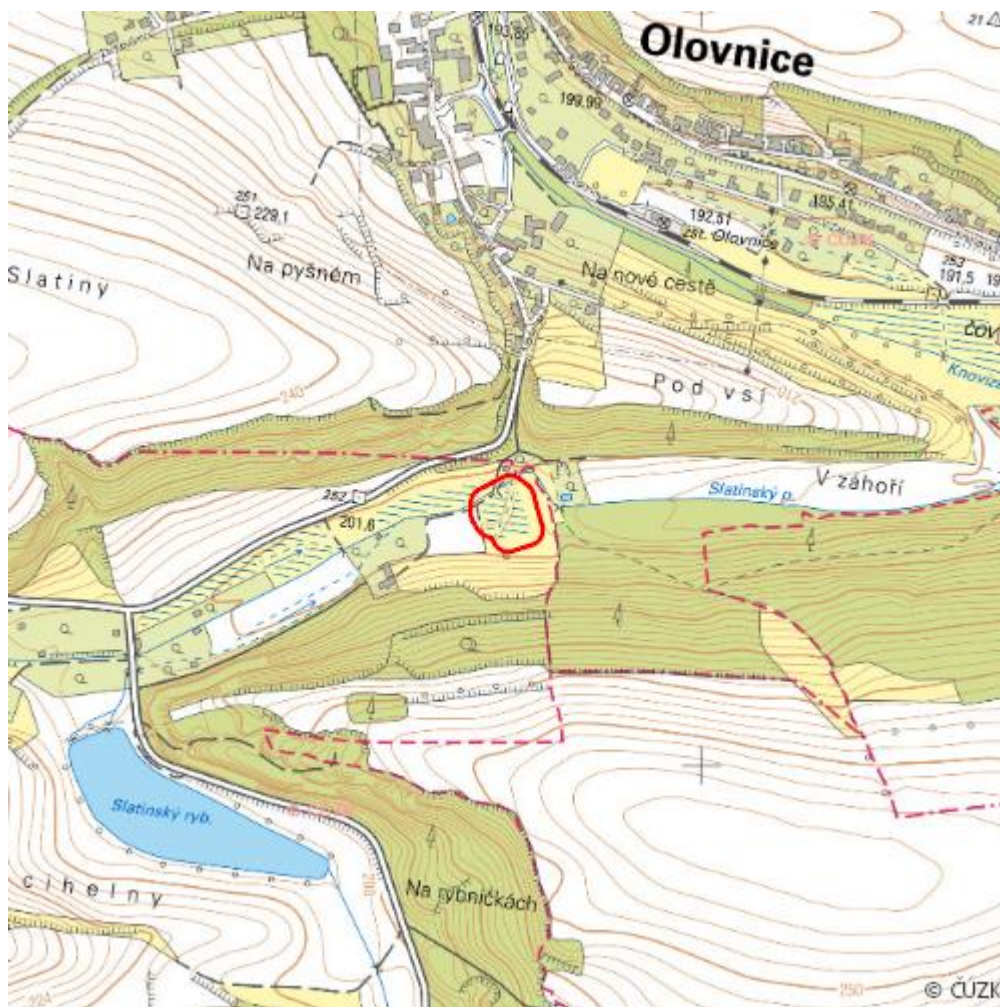

# Mokřad Zeměchy

L.ME.24

<b>Localisation:</b>	50.229102N 14.243108E
<b>Area:</b>	0.699 ha
<b>Category:</b>	Wetlands of local importance
<b>Wetland's type:</b>	7, 8
<b>Reason protection:</b>	KE
<b>Altitude:</b>	195 - 200 m

## Natural habitats

Habitat code	Habitat name	Code of the habitat type	Name the habitat type	Area	Relative area (%)	Habitat quality (1-4)
M1.1	Rákosiny eutrofních stojatých vod	--	--	0.209 ha	29.96	3

## List of species of conservation finding database

Category	Latin name of the species	Czech name of the species	Protection category (Law 114/92 Sb.)	Directive of birds/habitats	Red list	Invasiveness (i)	Year of last record
Obojživelníci	<a href="#"><i>Rana temporaria</i></a>	skokan hnědý	--	HD V	Zranitelný (VU)	--	2015
Plazi	<a href="#"><i>Natrix natrix</i></a>	užovka obojková	Ohrožený	--	Téměř ohrožený (NT)	--	2015

## Literature

CHYTIL, J.; HAKROVÁ, P.; HUDEC, K. (eds.) et al. (1999). *Mokřady České republiky: Přehled vodních a mokřadních lokalit České republiky*. Mikulov: Český ramsarský výbor. 327 s.