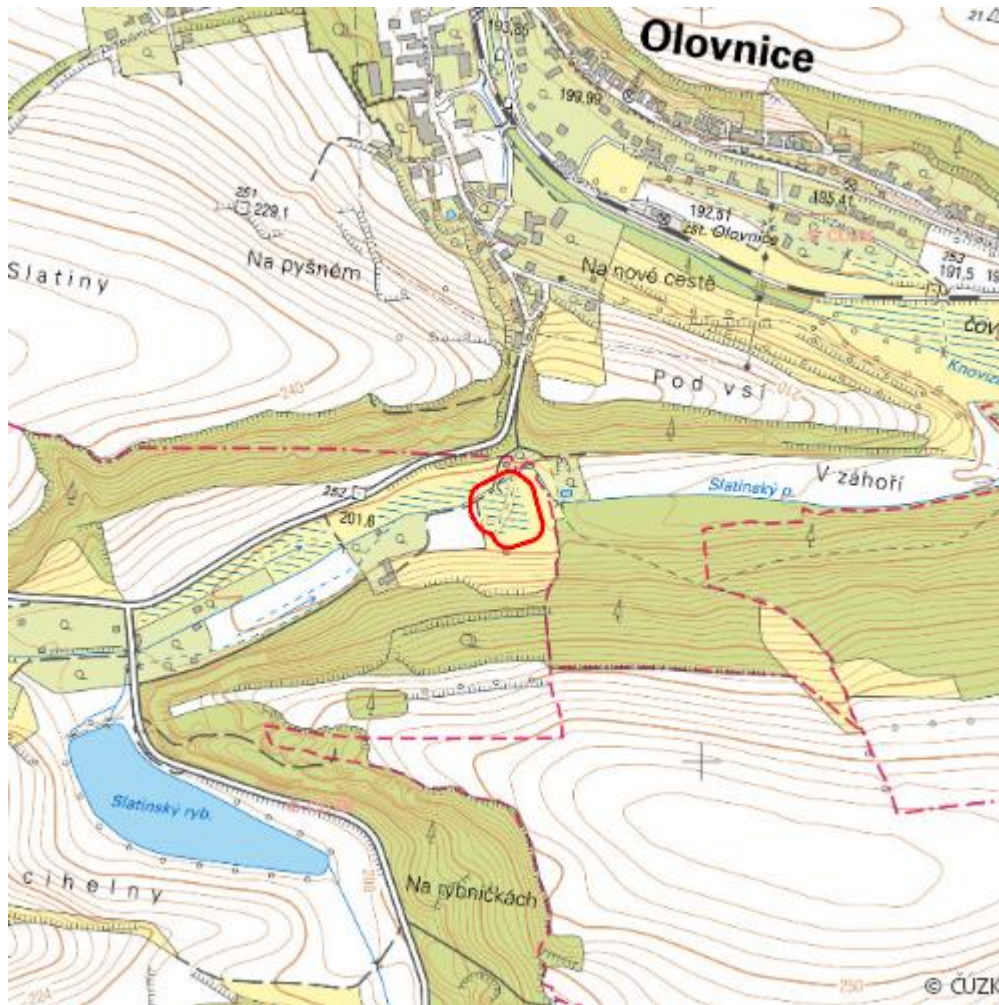

Mokřad Zeměchy

L.ME.24

Localisation:	50.229102N 14.243108E
Area:	0.699 ha
Category:	Wetlands of local importance
Wetland's type:	7, 8
Reason protection:	KE
Altitude:	195 - 200 m

Natural habitats

Habitat code	Habitat name	Code of the habitat type	Name the habitat type	Area	Relative area (%)	Habitat quality (1-4)
M1.1	Rákosiny eutrofních stojatých vod	--	--	0.209 ha	29.96	3

List of species of conservation finding database

Category	Latin name of the species	Czech name of the species	Protection category (Law 114/92 Sb.)	Directive of birds/habitats	Red list	Invasiveness (i)	Year of last record
Obojživelníci	<i>Rana temporaria</i>	skokan hnědý	--	HD V	Zranitelný (VU)	--	2015
Plazi	<i>Natrix natrix</i>	užovka obojková	Ohrožený	--	Téměř ohrožený (NT)	--	2015

Literature

CHYTIL, J.; HAKROVÁ, P.; HUDEC, K. (eds.) et al. (1999). *Mokřady České republiky: Přehled vodních a mokřadních lokalit České republiky*. Mikulov: Český ramsarský výbor. 327 s.