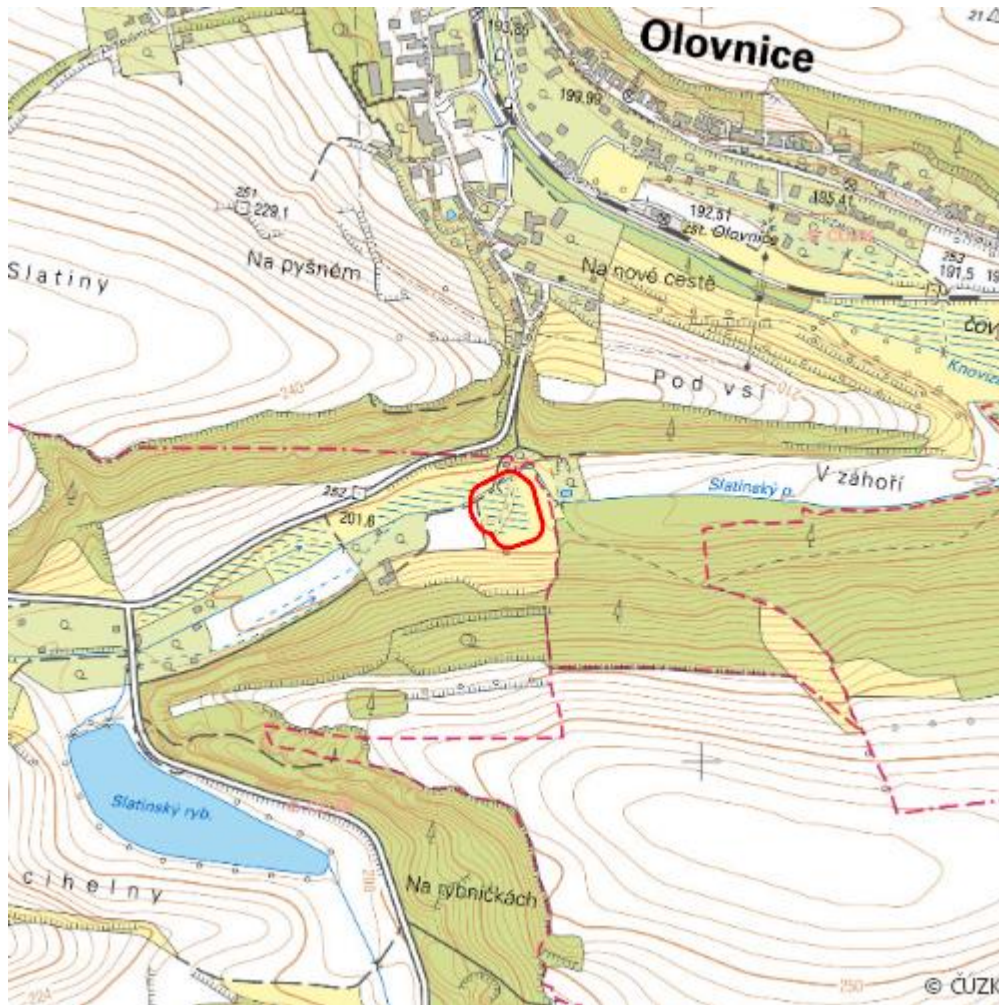

Mokřad Zeměchy

L.ME.24

Localisation:	50.229102N 14.243108E
Area:	0.699 ha
Category:	Wetlands of local importance
Wetland's type:	7, 8
Reason protection:	KE
Altitude:	195 - 200 m

Natural habitats

Habitat code	Habitat name	Code of the habitat type	Name the habitat type	Area	Relative area (%)	Habitat quality (1-4)
M1.1	Rákosiny eutrofních stojatých vod	--	--	0.209 ha	29.96	3

List of species of conservation finding database

Category	Latin name of the species	Czech name of the species	Protection category (Law 114/92 Sb.)	Directive of birds/habitats	Red list	Invasiveness (i)	Year of last record
Obojživelníci	Rana temporaria	skokan hnědý	--	HD V	Zranitelný (VU)	--	2015
Plazi	Natrix natrix	užovka obojková	Ohrožený	--	Téměř ohrožený (NT)	--	2015

Literature

CHYTIL, J.; HAKROVÁ, P.; HUDEC, K. (eds.) et al. (1999). *Mokřady České republiky: Přehled vodních a mokřadních lokalit České republiky*. Mikulov: Český ramsarský výbor. 327 s.