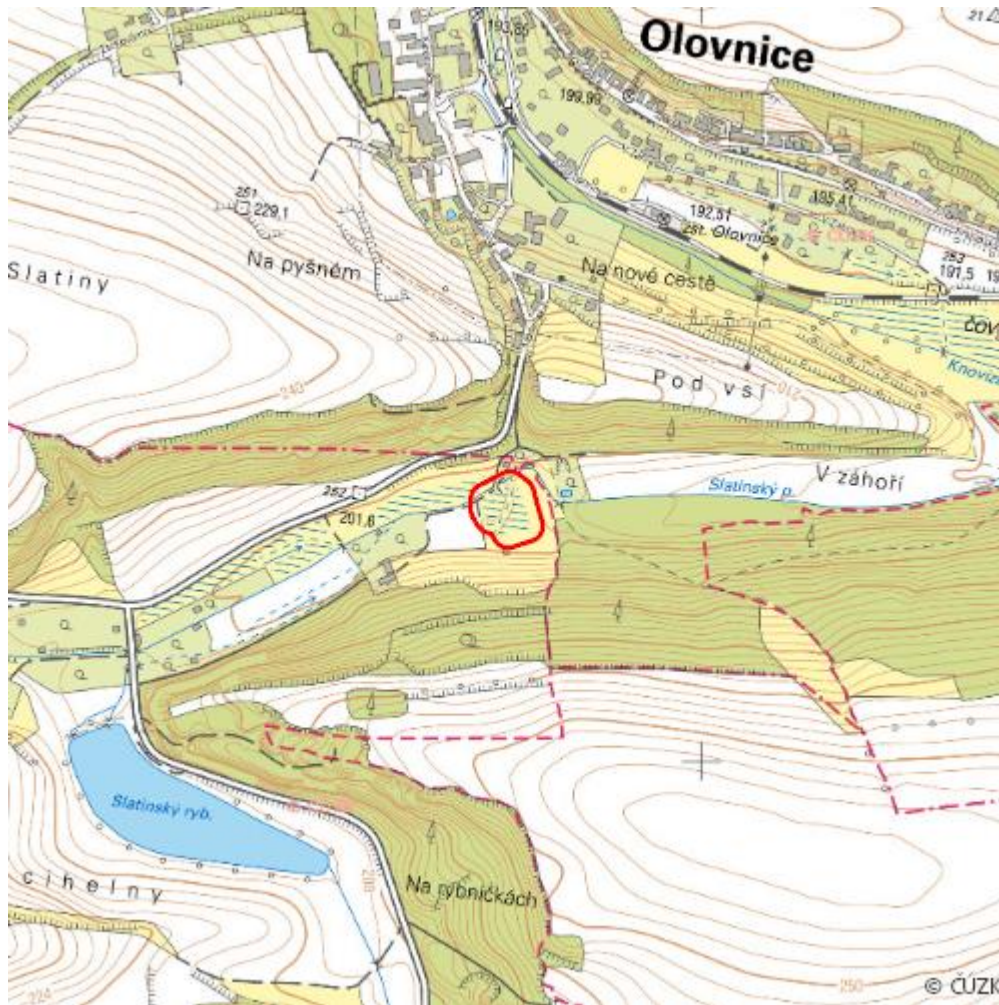

Mokřad Zeměchy

L.ME.24

Localisation:	50.229102N 14.243108E
Area:	0.699 ha
Category:	Wetlands of local importance
Wetland's type:	7, 8
Reason protection:	KE
Altitude:	195 - 200 m

Natural habitats

Habitat code	Habitat name	Code of the habitat type	Name the habitat type	Area	Relative area (%)	Habitat quality (1-4)
M1.1	Rákosiny eutrofních stojatých vod	--	--	0.209 ha	29.96	3

List of species of conservation finding database

Category	Latin name of the species	Czech name of the species	Protection category (Law 114/92 Sb.)	Directive of birds/habitats	Red list	Invasiveness (i)	Year of last record
Obojživelníci	<i>Rana temporaria</i>	skokan hnědý	--	HD V	Zranitelný (VU)	--	2015
Plazi	<i>Natrix natrix</i>	užovka obojková	Ohrožený	--	Téměř ohrožený (NT)	--	2015

Literature

CHYTIL, J.; HAKROVÁ, P.; HUDEC, K. (eds.) et al. (1999). *Mokřady České republiky: Přehled vodních a mokřadních lokalit České republiky*. Mikulov: Český ramsarský výbor. 327 s.