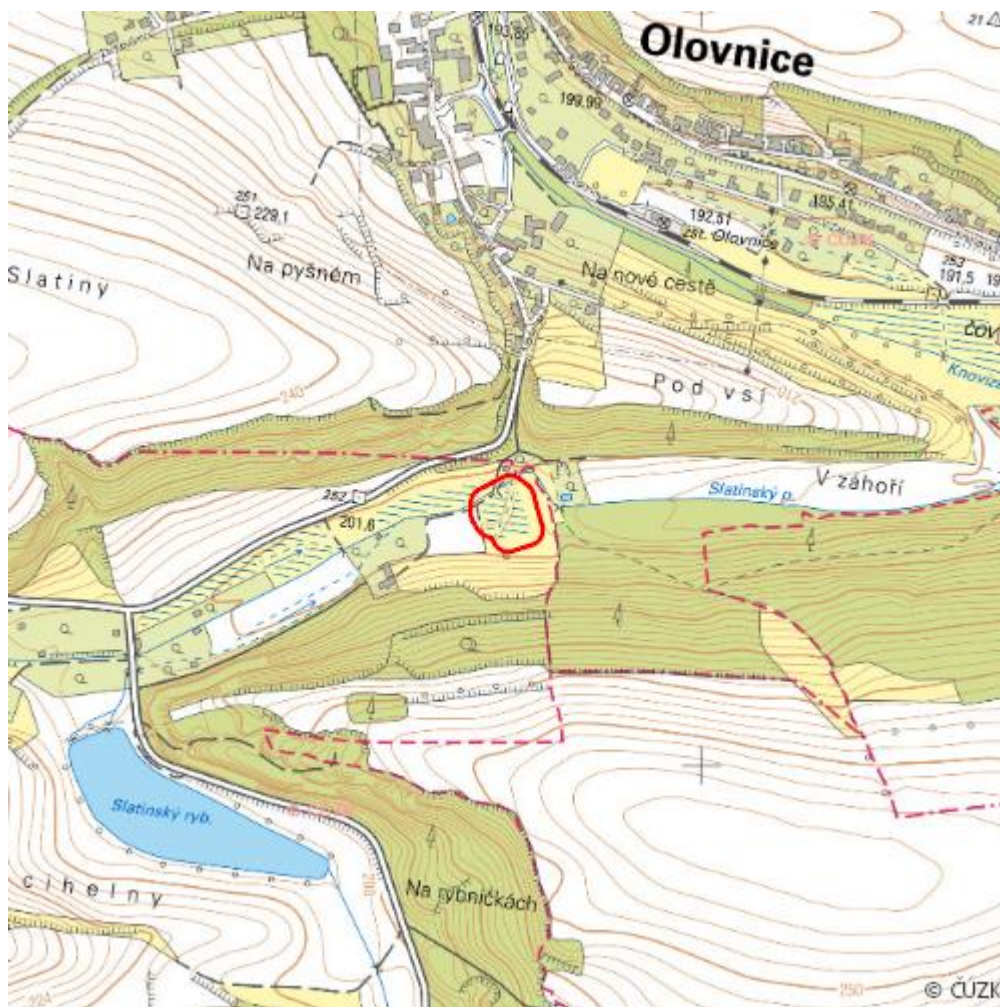

Mokřad Zeměchy

L.ME.24

Localisation:	50.229102N 14.243108E
Area:	0.699 ha
Category:	Wetlands of local importance
Wetland's type:	7, 8
Reason protection:	KE
Altitude:	195 - 200 m

Natural habitats

Habitat code	Habitat name	Code of the habitat type	Name the habitat type	Area	Relative area (%)	Habitat quality (1-4)
M1.1	Rákosiny eutrofních stojatých vod	--	--	0.209 ha	29.96	3

List of species of conservation finding database

Category	Latin name of the species	Czech name of the species	Protection category (Law 114/92 Sb.)	Directive of birds/habitats	Red list	Invasiveness (i)	Year of last record
Obojživelníci	<i>Rana temporaria</i>	skokan hnědý	--	HD V	Zranitelný (VU)	--	2015
Plazi	<i>Natrix natrix</i>	užovka obojková	Ohrožený	--	Téměř ohrožený (NT)	--	2015

Literature

CHYTIL, J.; HAKROVÁ, P.; HUDEC, K. (eds.) et al. (1999). *Mokřady České republiky: Přehled vodních a mokřadních lokalit České republiky*. Mikulov: Český ramsarský výbor. 327 s.