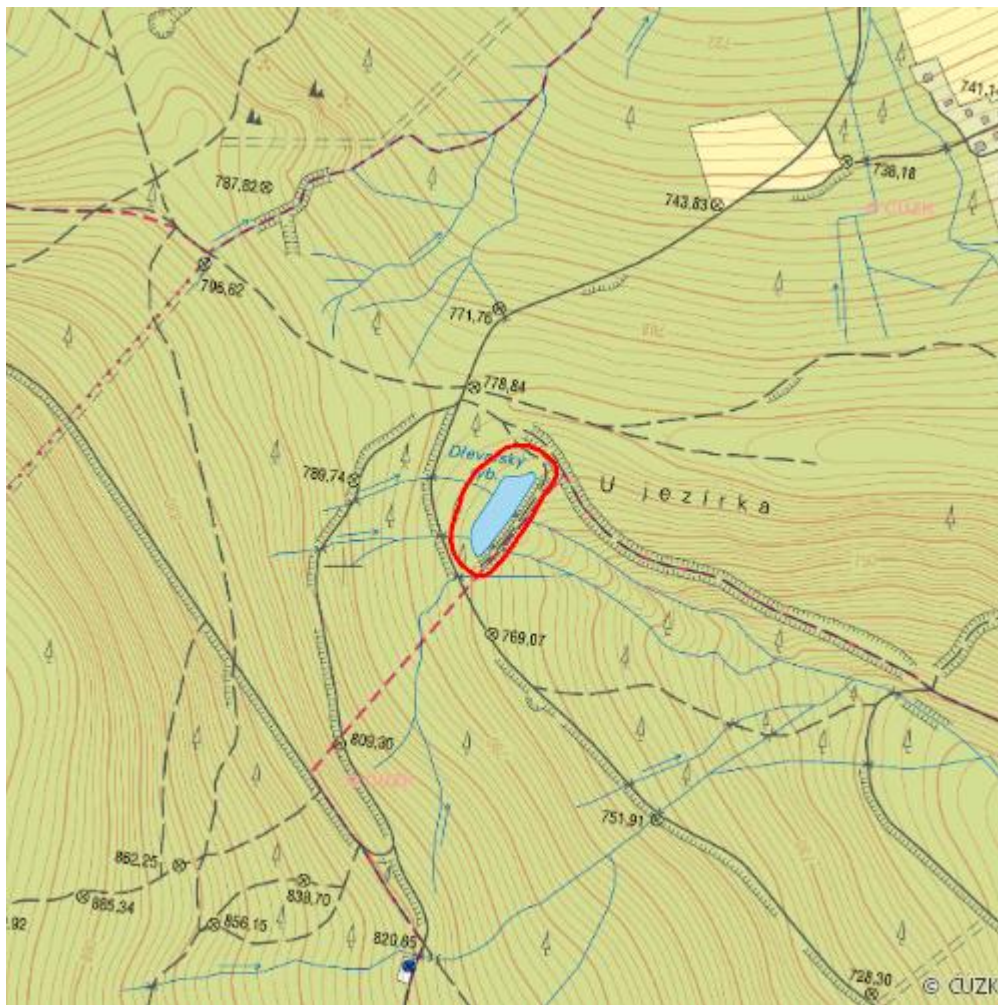

Dřevařský rybník

L.MO.01

Localisation:	50.582245N 13.472996E
Area:	1.461 ha
Category:	Wetlands of local importance
Wetland's type:	13
Reason protection:	Am
Altitude:	751 - 758 m

Natural habitats

Habitat code	Habitat name	Code of the habitat type	Name the habitat type	Area	Relative area (%)	Habitat quality (1-4)
V1F	Makrofytní vegetace přirozeně eutrofních a mezotrofních stojatých vod, porosty bez druhů charakteristických pro V1A-V1E	3150	Přirozené eutrofní vodní nádrže s vegetací typu <i>Magnopotamion</i> nebo <i>Hydrocharition</i>	0.554 ha	37.93	2.5

List of species of conservation finding database

Category	Latin name of the species	Czech name of the species	Protection category (Law 114/92 Sb.)	Directive of birds/habitats	Red list	Invasiveness (i)	Year of last record
Obojživelníci	<i>Bufo bufo</i>	ropucha obecná	Ohrožený	--	Zranitelný (VU)	--	2011
Obojživelníci	<i>Rana temporaria</i>	skokan hnědý	--	HD V	Zranitelný (VU)	--	2011

Literature

CHYTIL, J.; HAKROVÁ, P.; HUDEC, K. (eds.) et al. (1999). *Mokřady České republiky: Přehled vodních a mokřadních lokalit České republiky*. Mikulov: Český ramsarský výbor. 327 s.