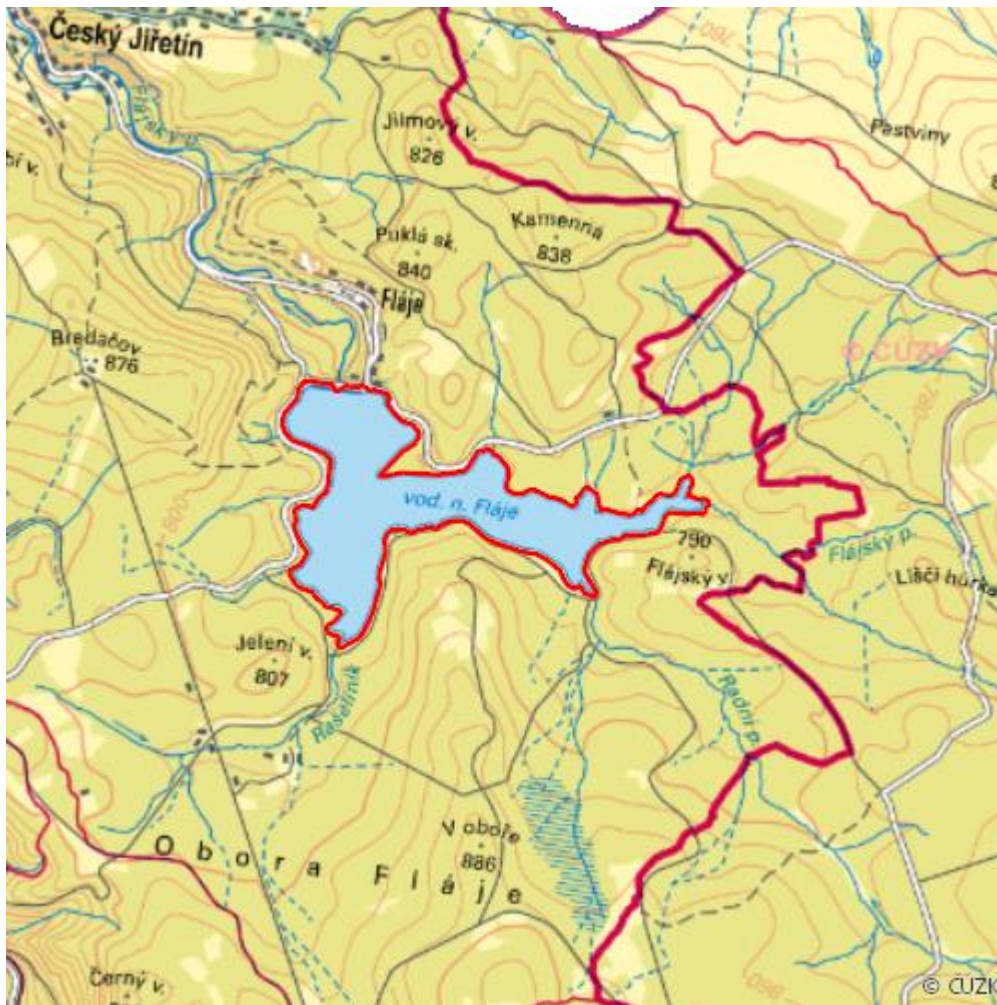

Údolní nádrž Fláje

L.MO.11

Localisation:	50.681002N 13.599022E
Area:	160.920 ha
Category:	Wetlands of local importance
Wetland's type:	15
The degree of protection:	SPA
Altitude:	716 - 768 m

Natural habitats

Habitat code	Habitat name	Code of the habitat type	Name the habitat type	Area	Relative area (%)	Habitat quality (1-4)
L9.2B	Podmáčené smrčiny	9410	Acidofilní smrčiny (Vaccinio-Piceetea)	0.003 ha	--	2
M1.7	Vegetace vysokých ostřic	--	--	4.915 ha	3.05	1.54
R1.2	Luční prameniště bez tvorby pěnovců	--	--	0.074 ha	0.05	2
R2.3	Přechodová rašeliniště	7140	Přechodová rašeliniště a třasoviště	0.147 ha	0.09	2
T1.2	Horské trojštětové louky	6520	Horské sečené louky	0.453 ha	0.28	4
T1.5	Vlhké pcháčové louky	--	--	0.922 ha	0.57	3.08
T1.6	Vlhká tužebníková lada	6430	Vlhkomilná vysokobylinná lemová společenstva nížin a horského až alpínského stupně	0.056 ha	0.04	2
T2.3B	Podhorské a horské smilkové trávníky bez výskytu jalovce obecného (<i>Juniperus communis</i>)	6230	Druhově bohaté smilkové louky na silikátových podložích v horských oblastech (a v kontinentální Evropě v podhorských oblastech)	1.527 ha	0.95	2
T8.2B	Sekundární podhorská a horská vřesoviště bez výskytu jalovce obecného (<i>Juniperus communis</i>)	4030	Evropská suchá vřesoviště	0.359 ha	0.22	3

Habitat code	Habitat name	Code of the habitat type	Name the habitat type	Area	Relative area (%)	Habitat quality (1-4)
V4B	Makrofytní vegetace vodních toků, stanoviště s potenciálním výskytem vodních makrofytů nebo se zjevně přirozeným či přírodě blízkým charakterem koryta	--	--	0.006 ha	--	3