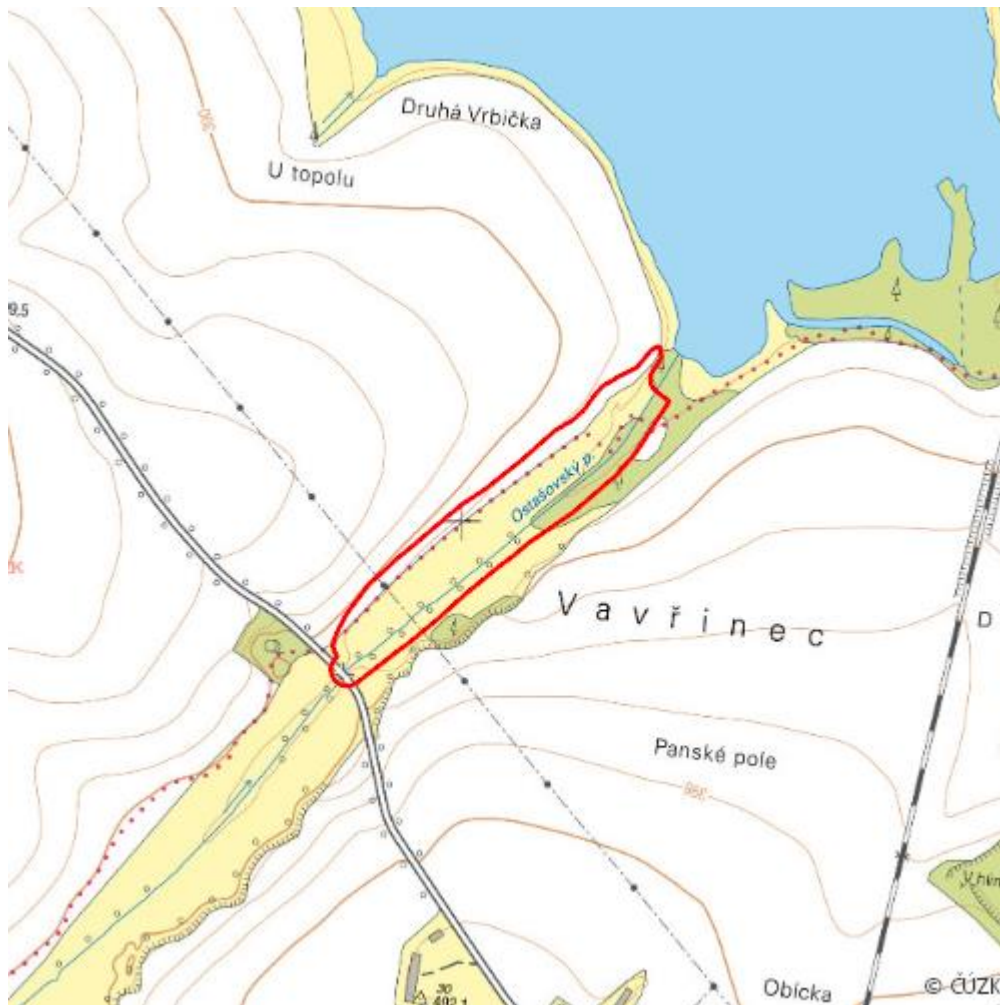

Deprese u dráhy u Vavřince

L.NB.06

Localisation:	49.90573N 15.047955E
Area:	5.079 ha
Category:	Wetlands of local importance
Wetland's type:	5
Reason protection:	B
Altitude:	388 - 397 m

Natural habitats

Habitat code	Habitat name	Code of the habitat type	Name the habitat type	Area	Relative area (%)	Habitat quality (1-4)
K2.1	Vrbové křoviny hlinitých a písčitých náplavů	--	--	0.166 ha	3.27	4
M1.1	Rákosiny eutrofních stojatých vod	--	--	0.608 ha	11.96	3
T1.5	Vlhké pcháčkové louky	--	--	1.861 ha	36.64	2.65