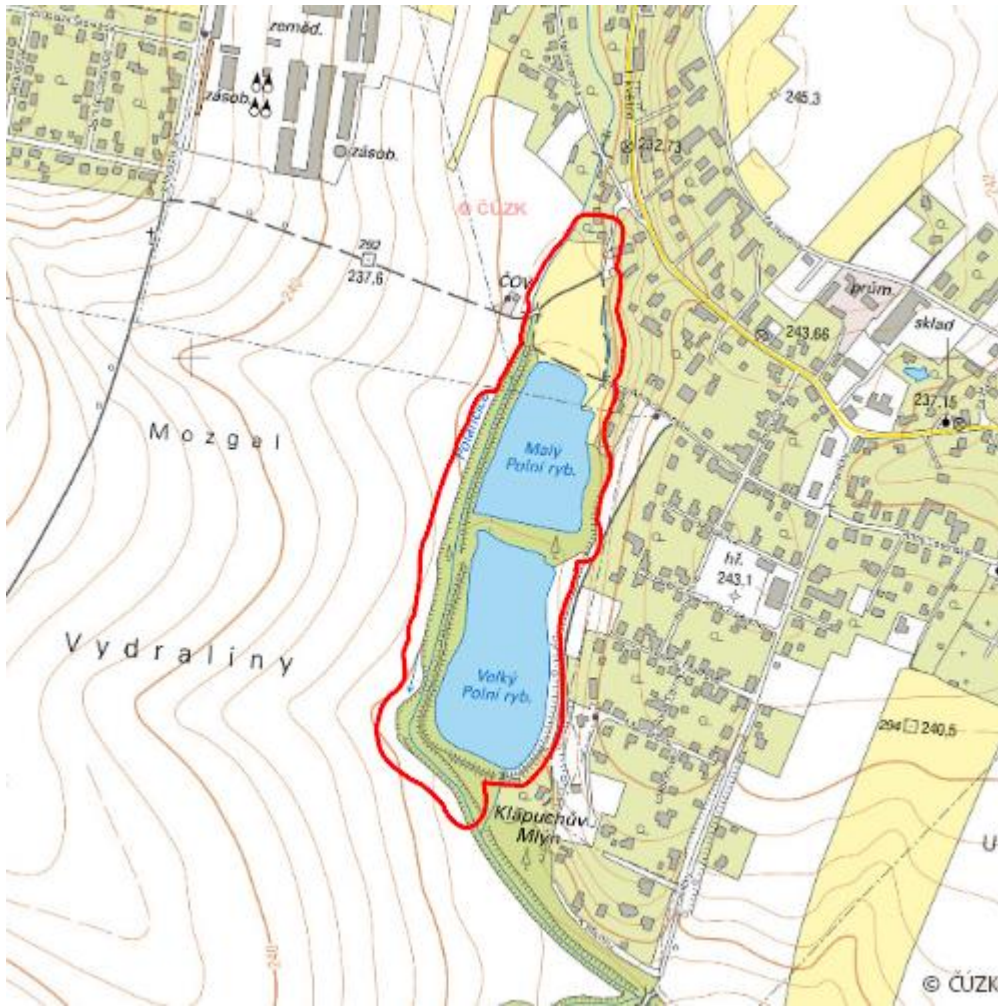

Polní Velký a Malý rybník

L.OS.10

Localisation:	49.777931N 18.164982E
Area:	13.903 ha
Category:	Wetlands of local importance
Wetland's type:	5, 14
Reason protection:	O , B
Altitude:	226 - 230 m

Natural habitats

Habitat code	Habitat name	Code of the habitat type	Name the habitat type	Area	Relative area (%)	Habitat quality (1-4)
K1	Mokřadní vrbiny	--	--	0.295 ha	2.12	4
L2.2	Údolní jasanovo-olšové luhy	91E0	Smíšené jasanovo-olšové lužní lesy temperátní a boreální Evropy (<i>Alno-Padion</i> , <i>Alnion incanae</i> , <i>Salicion albae</i>)	1.279 ha	9.2	3.49
L2.4	Měkké luhy nížinných řek	91E0	Smíšené jasanovo-olšové lužní lesy temperátní a boreální Evropy (<i>Alno-Padion</i> , <i>Alnion incanae</i> , <i>Salicion albae</i>)	0.193 ha	1.39	4
M1.1	Rákosiny eutrofních stojatých vod	--	--	1.483 ha	10.66	2.17
T1.1	Mezofilní ovsíkové louky	6510	Extenzivní sečené louky nížin až podhůří (<i>Arrhenatherion</i> , <i>Brachypodio-Centaureion nemoralis</i>)	0.001 ha	--	3
T1.4	Aluviální psárkové louky	--	--	0.295 ha	2.12	3
V1F	Makrofytní vegetace přirozeně eutrofních a mezotrofních stojatých vod, porosty bez druhů charakteristických pro V1A-V1E	3150	Přirozené eutrofní vodní nádrže s vegetací typu <i>Magnopotamion</i> nebo <i>Hydrocharition</i>	1.401 ha	10.08	2.5
V1G	Makrofytní vegetace přirozeně eutrofních a mezotrofních stojatých vod, porosty bez ochrannáři významných vodních makrofytů	--	--	4.137 ha	29.75	2.45