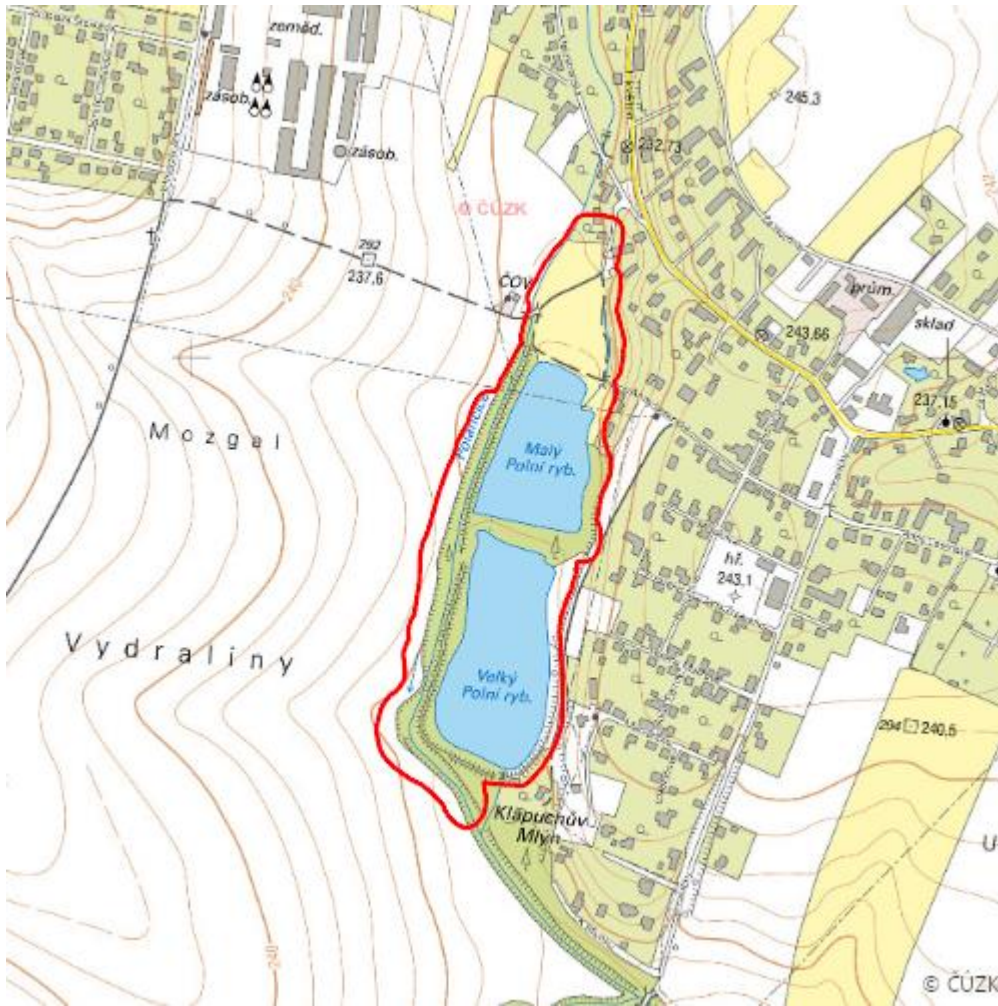

Polní Velký a Malý rybník

L.OS.10

Localisation:	49.777931N 18.164982E
Area:	13.903 ha
Category:	Wetlands of local importance
Wetland's type:	5, 14
Reason protection:	O , B
Altitude:	226 - 230 m

Natural habitats

Habitat code	Habitat name	Code of the habitat type	Name the habitat type	Area	Relative area (%)	Habitat quality (1-4)
K1	Mokřadní vrbiny	--	--	0.295 ha	2.12	4
L2.2	Údolní jasanovo-olšové luhy	91E0	Smíšené jasanovo-olšové lužní lesy temperátní a boreální Evropy (<i>Alno-Padion</i> , <i>Alnion incanae</i> , <i>Salicion albae</i>)	1.279 ha	9.2	3.49
L2.4	Měkké luhy nížinných řek	91E0	Smíšené jasanovo-olšové lužní lesy temperátní a boreální Evropy (<i>Alno-Padion</i> , <i>Alnion incanae</i> , <i>Salicion albae</i>)	0.193 ha	1.39	4
M1.1	Rákosiny eutrofních stojatých vod	--	--	1.483 ha	10.66	2.17
T1.1	Mezofilní ovsíkové louky	6510	Extenzivní sečené louky nížin až podhůří (<i>Arrhenatherion</i> , <i>Brachypodio-Centaureion nemoralis</i>)	0.001 ha	--	3
T1.4	Aluviální psárkové louky	--	--	0.295 ha	2.12	3
V1F	Makrofytní vegetace přirozeně eutrofních a mezotrofních stojatých vod, porosty bez druhů charakteristických pro V1A-V1E	3150	Přirozené eutrofní vodní nádrže s vegetací typu <i>Magnopotamion</i> nebo <i>Hydrocharition</i>	1.401 ha	10.08	2.5
V1G	Makrofytní vegetace přirozeně eutrofních a mezotrofních stojatých vod, porosty bez ochrannáři významných vodních makrofytů	--	--	4.137 ha	29.75	2.45