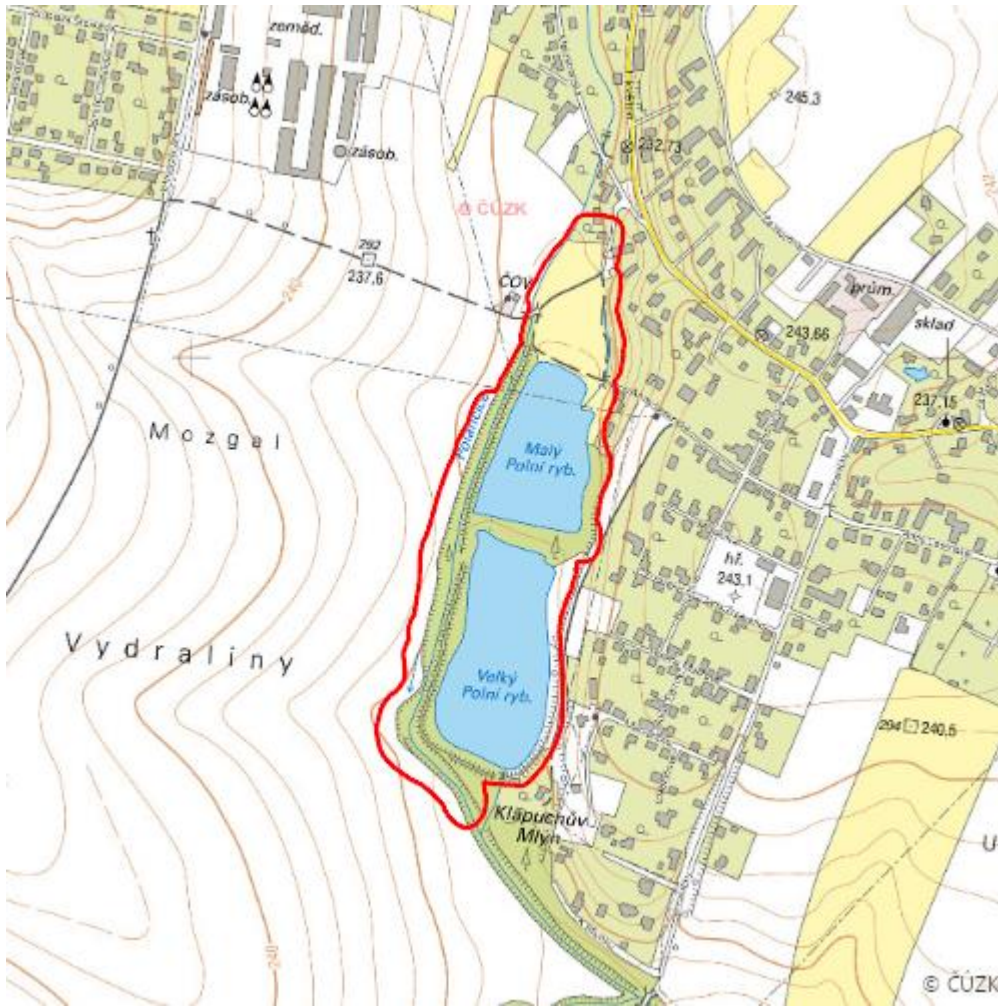

Polní Velký a Malý rybník

L.OS.10

Localisation:	49.777931N 18.164982E
Area:	13.903 ha
Category:	Wetlands of local importance
Wetland's type:	5, 14
Reason protection:	O , B
Altitude:	226 - 230 m

Natural habitats

Habitat code	Habitat name	Code of the habitat type	Name the habitat type	Area	Relative area (%)	Habitat quality (1-4)
K1	Mokřadní vrbiny	--	--	0.295 ha	2.12	4
L2.2	Údolní jasanovo-olšové luhy	91E0	Smíšené jasanovo-olšové lužní lesy temperátní a boreální Evropy (<i>Alno-Padion</i> , <i>Alnion incanae</i> , <i>Salicion albae</i>)	1.279 ha	9.2	3.49
L2.4	Měkké luhy nížinných řek	91E0	Smíšené jasanovo-olšové lužní lesy temperátní a boreální Evropy (<i>Alno-Padion</i> , <i>Alnion incanae</i> , <i>Salicion albae</i>)	0.193 ha	1.39	4
M1.1	Rákosiny eutrofních stojatých vod	--	--	1.483 ha	10.66	2.17
T1.1	Mezofilní ovsíkové louky	6510	Extenzivní sečené louky nížin až podhůří (<i>Arrhenatherion</i> , <i>Brachypodio-Centaureion nemoralis</i>)	0.001 ha	--	3
T1.4	Aluviální psárkové louky	--	--	0.295 ha	2.12	3
V1F	Makrofytní vegetace přirozeně eutrofních a mezotrofních stojatých vod, porosty bez druhů charakteristických pro V1A-V1E	3150	Přirozené eutrofní vodní nádrže s vegetací typu <i>Magnopotamion</i> nebo <i>Hydrocharition</i>	1.401 ha	10.08	2.5
V1G	Makrofytní vegetace přirozeně eutrofních a mezotrofních stojatých vod, porosty bez ochrannáři významných vodních makrofytů	--	--	4.137 ha	29.75	2.45