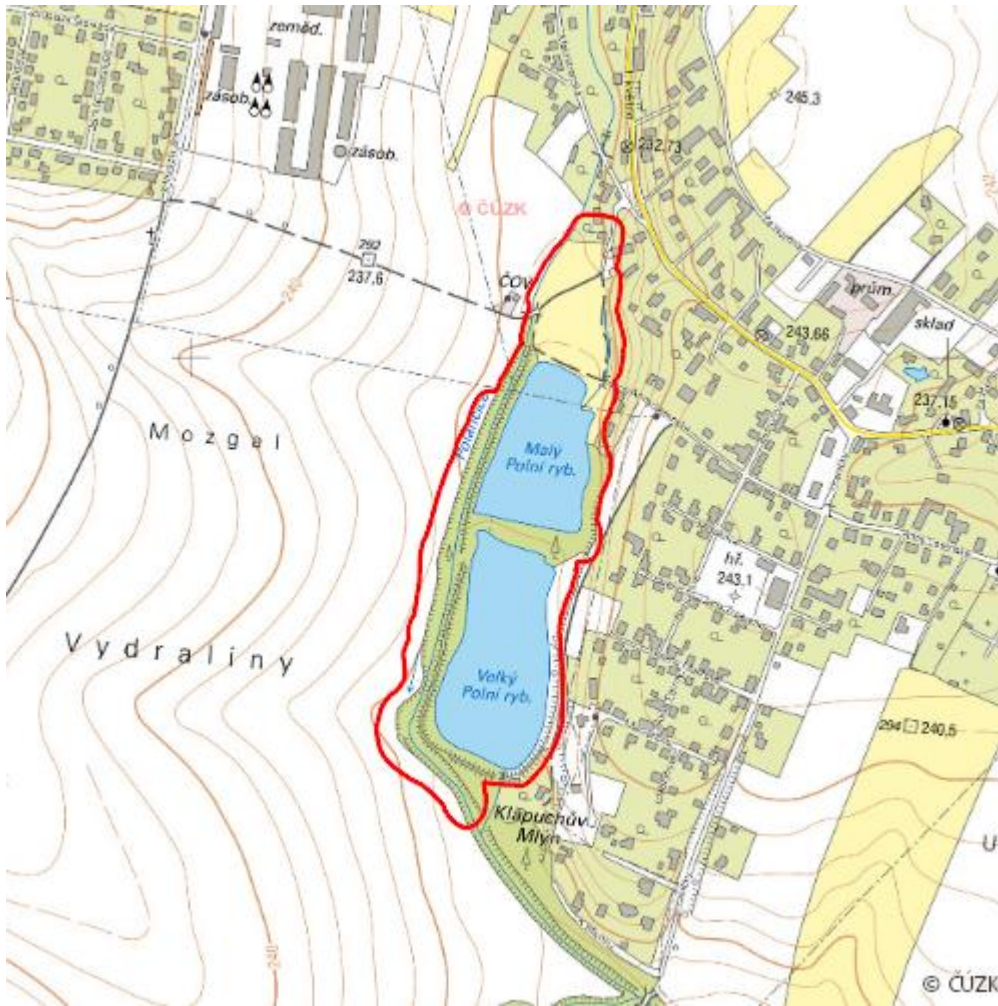

Polní Velký a Malý rybník

L.OS.10

Localisation:	49.777931N 18.164982E
Area:	13.903 ha
Category:	Wetlands of local importance
Wetland's type:	5, 14
Reason protection:	O , B
Altitude:	226 - 230 m

Natural habitats

Habitat code	Habitat name	Code of the habitat type	Name the habitat type	Area	Relative area (%)	Habitat quality (1-4)
K1	Mokřadní vrbiny	--	--	0.295 ha	2.12	4
L2.2	Údolní jasanovo-olšové luhy	91E0	Smíšené jasanovo-olšové lužní lesy temperátní a boreální Evropy (<i>Alno-Padion</i> , <i>Alnion incanae</i> , <i>Salicion albae</i>)	1.279 ha	9.2	3.49
L2.4	Měkké luhy nížinných řek	91E0	Smíšené jasanovo-olšové lužní lesy temperátní a boreální Evropy (<i>Alno-Padion</i> , <i>Alnion incanae</i> , <i>Salicion albae</i>)	0.193 ha	1.39	4
M1.1	Rákosiny eutrofních stojatých vod	--	--	1.483 ha	10.66	2.17
T1.1	Mezofilní ovsíkové louky	6510	Extenzivní sečené louky nížin až podhůří (<i>Arrhenatherion</i> , <i>Brachypodio-Centaureion nemoralis</i>)	0.001 ha	--	3
T1.4	Aluviální psárkové louky	--	--	0.295 ha	2.12	3
V1F	Makrofytní vegetace přirozeně eutrofních a mezotrofních stojatých vod, porosty bez druhů charakteristických pro V1A-V1E	3150	Přirozené eutrofní vodní nádrže s vegetací typu <i>Magnopotamion</i> nebo <i>Hydrocharition</i>	1.401 ha	10.08	2.5
V1G	Makrofytní vegetace přirozeně eutrofních a mezotrofních stojatých vod, porosty bez ochrannářsky významných vodních makrofytů	--	--	4.137 ha	29.75	2.45