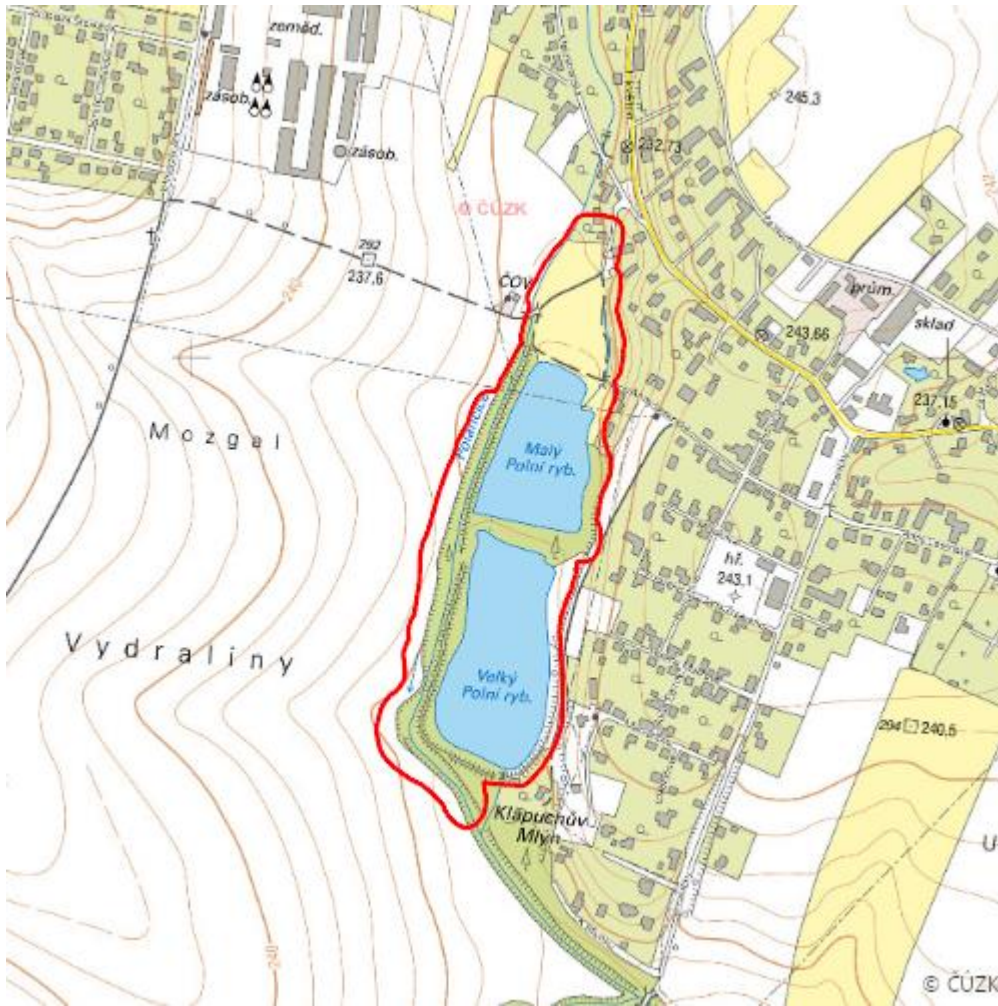

Polní Velký a Malý rybník

L.OS.10

Localisation:	49.777931N 18.164982E
Area:	13.903 ha
Category:	Wetlands of local importance
Wetland's type:	5, 14
Reason protection:	O , B
Altitude:	226 - 230 m

Natural habitats

Habitat code	Habitat name	Code of the habitat type	Name the habitat type	Area	Relative area (%)	Habitat quality (1-4)
K1	Mokřadní vrbiny	--	--	0.295 ha	2.12	4
L2.2	Údolní jasanovo-olšové luhy	91E0	Smíšené jasanovo-olšové lužní lesy temperátní a boreální Evropy (<i>Alno-Padion</i> , <i>Alnion incanae</i> , <i>Salicion albae</i>)	1.279 ha	9.2	3.49
L2.4	Měkké luhy nížinných řek	91E0	Smíšené jasanovo-olšové lužní lesy temperátní a boreální Evropy (<i>Alno-Padion</i> , <i>Alnion incanae</i> , <i>Salicion albae</i>)	0.193 ha	1.39	4
M1.1	Rákosiny eutrofních stojatých vod	--	--	1.483 ha	10.66	2.17
T1.1	Mezofilní ovsíkové louky	6510	Extenzivní sečené louky nížin až podhůří (<i>Arrhenatherion</i> , <i>Brachypodio-Centaureion nemoralis</i>)	0.001 ha	--	3
T1.4	Aluviální psárkové louky	--	--	0.295 ha	2.12	3
V1F	Makrofytní vegetace přirozeně eutrofních a mezotrofních stojatých vod, porosty bez druhů charakteristických pro V1A-V1E	3150	Přirozené eutrofní vodní nádrže s vegetací typu <i>Magnopotamion</i> nebo <i>Hydrocharition</i>	1.401 ha	10.08	2.5
V1G	Makrofytní vegetace přirozeně eutrofních a mezotrofních stojatých vod, porosty bez ochrannářsky významných vodních makrofytů	--	--	4.137 ha	29.75	2.45