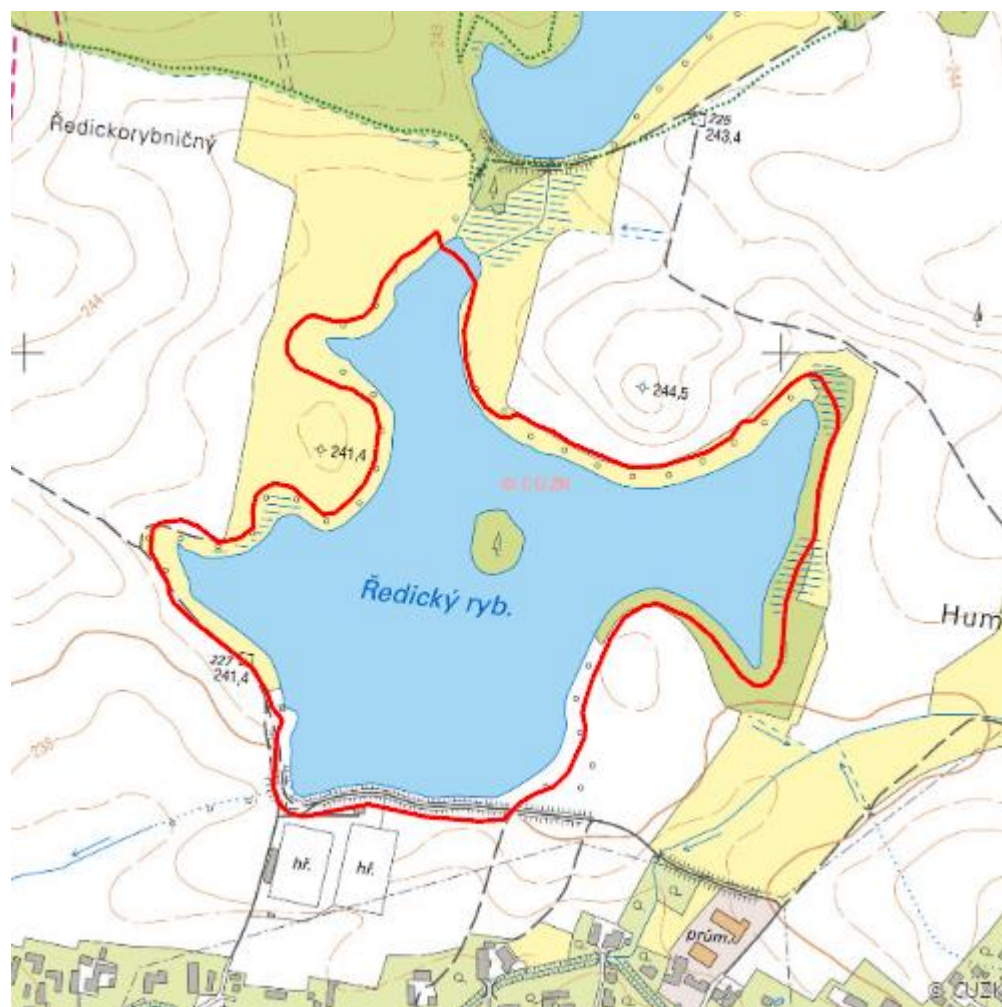

# Ředický rybník

L.PA.39

<b>Localisation:</b>	50.083764N 15.949456E
<b>Area:</b>	33.679 ha
<b>Category:</b>	Wetlands of local importance
<b>Wetland's type:</b>	13
<b>Altitude:</b>	242 - 247 m