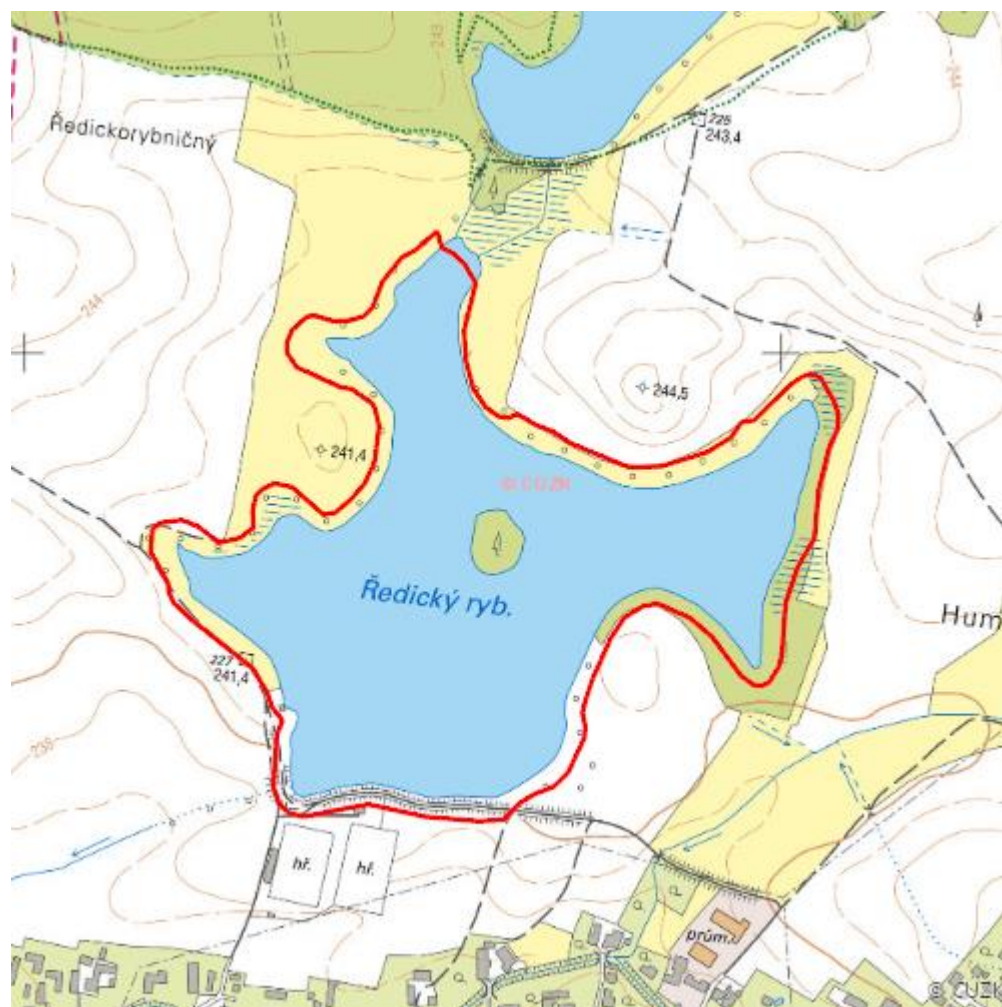

Ředický rybník

L.PA.39

Localisation:	50.083764N 15.949456E
Area:	33.679 ha
Category:	Wetlands of local importance
Wetland's type:	13
Altitude:	242 - 247 m

Natural habitats

Habitat code	Habitat name	Code of the habitat type	Name the habitat type	Area	Relative area (%)	Habitat quality (1-4)
M1.1	Rákosiny eutrofních stojatých vod	--	--	1.578 ha	4.69	1.89
M1.3	Eutrofní vegetace bahnitých substrátů	--	--	2.150 ha	6.38	1
T1.1	Mezofilní ovsíkové louky	6510	Extenzivní sečené louky nížin až podhůří (<i>Arrhenatherion</i> , <i>Brachypodio-Centaureion nemoralis</i>)	0.435 ha	1.29	3
V1F	Makrofytní vegetace přirozeně eutrofních a mezotrofních stojatých vod, porosty bez druhů charakteristických pro V1A-V1E	3150	Přirozené eutrofní vodní nádrže s vegetací typu <i>Magnopotamion</i> nebo <i>Hydrocharition</i>	22.920 ha	68.05	2