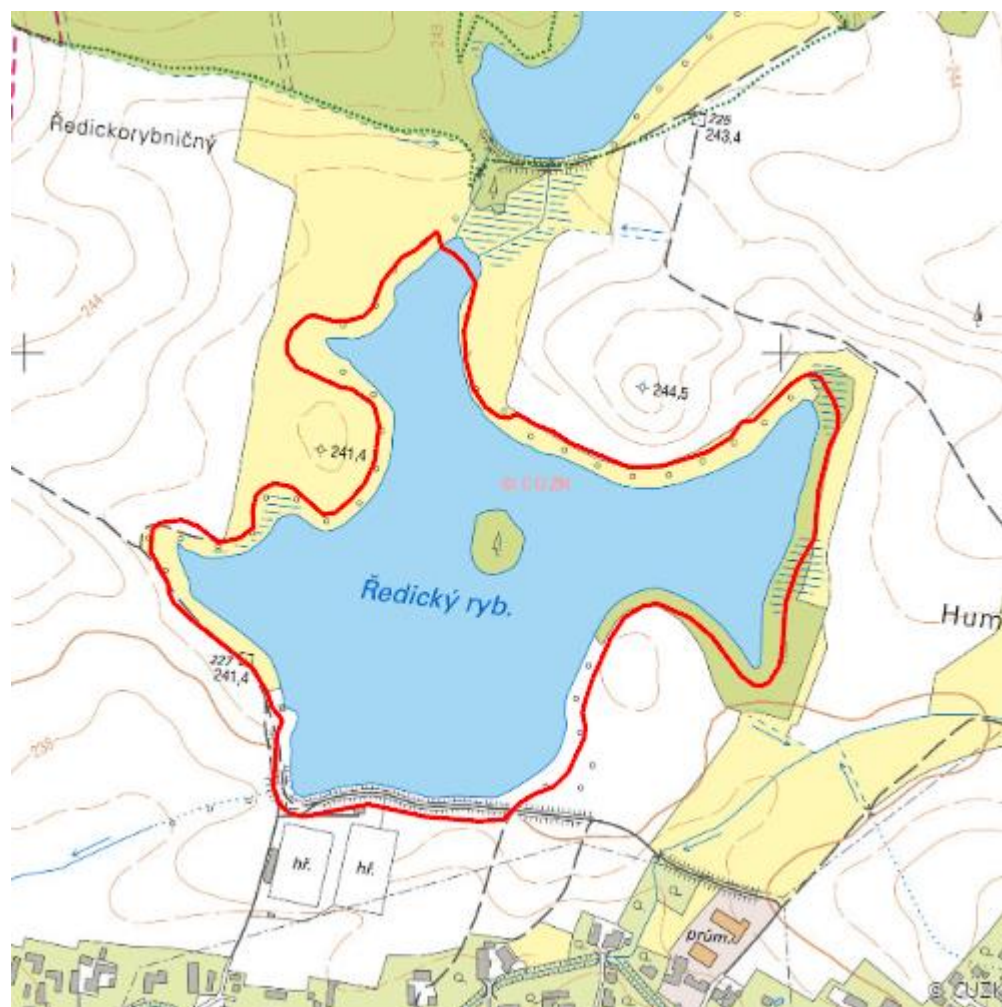

Ředický rybník

L.PA.39

Localisation:	50.083764N 15.949456E
Area:	33.679 ha
Category:	Wetlands of local importance
Wetland's type:	13
Altitude:	242 - 247 m

Natural habitats

Habitat code	Habitat name	Code of the habitat type	Name the habitat type	Area	Relative area (%)	Habitat quality (1-4)
M1.1	Rákosiny eutrofních stojatých vod	--	--	1.578 ha	4.69	1.89
M1.3	Eutrofní vegetace bahnitých substrátů	--	--	2.150 ha	6.38	1
T1.1	Mezofilní ovsíkové louky	6510	Extenzivní sečené louky nížin až podhůří (<i>Arrhenatherion</i> , <i>Brachypodio-Centaureion nemoralis</i>)	0.435 ha	1.29	3
V1F	Makrofytní vegetace přirozeně eutrofních a mezotrofních stojatých vod, porosty bez druhů charakteristických pro V1A-V1E	3150	Přirozené eutrofní vodní nádrže s vegetací typu <i>Magnopotamion</i> nebo <i>Hydrocharition</i>	22.920 ha	68.05	2

Category	Latin name of the species	Czech name of the species	Protection category (Law 114/92 Sb.)	Directive of birds/habitats	Red list	Invasiveness (i)	Year of last record
Ptáci	<i>Tachybaptus ruficollis</i>	potápka malá	Ohrožený	--	Zranitelný (VU)	--	2018
Ptáci	<i>Tringa glareola</i>	vodouš bahenní	--	BD I	--	--	2018
Ptáci	<i>Tringa ochropus</i>	vodouš kropenatý	Silně ohrožený	--	Ohrožený (EN)	--	2017
Ptáci	<i>Tringa totanus</i>	vodouš rudonohý	Kriticky ohrožený	--	Kriticky ohrožený (CR)	--	2017
Ptáci	<i>Vanellus vanellus</i>	čejka chocholatá	--	--	Zranitelný (VU)	--	2019