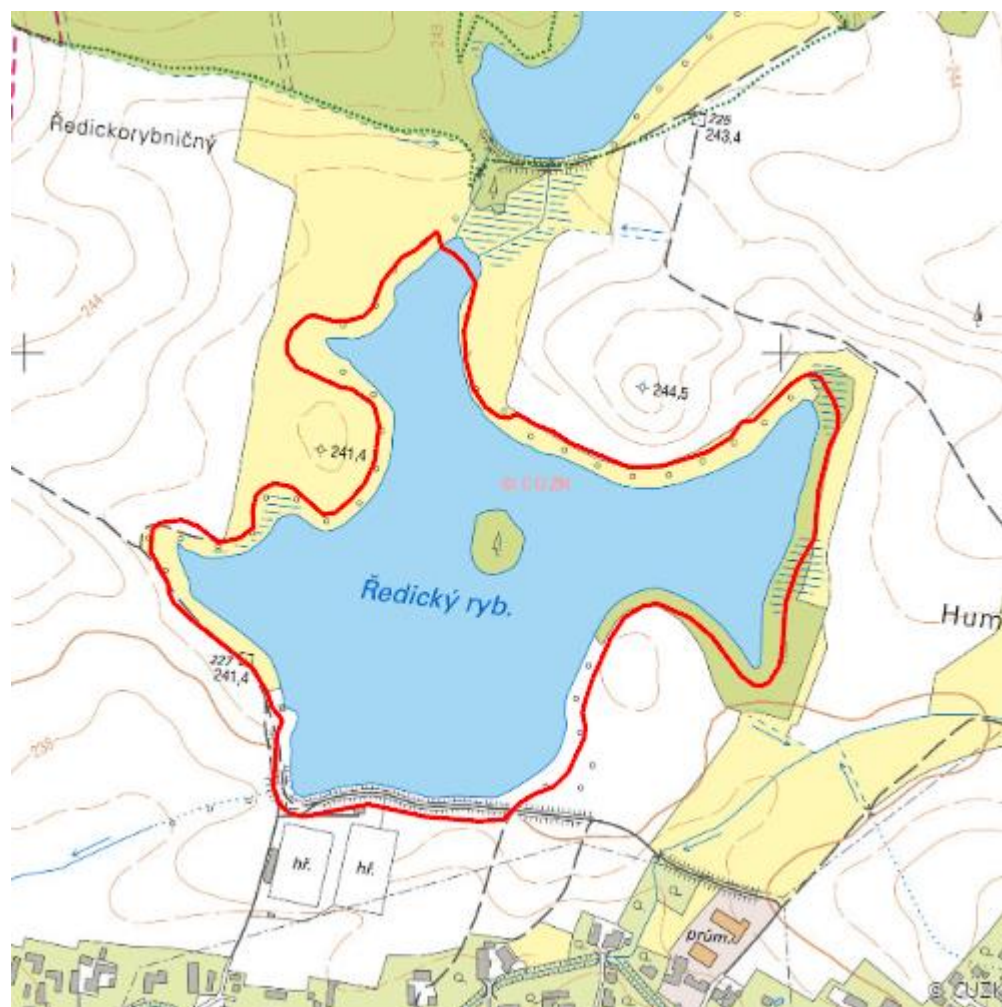

Ředický rybník

L.PA.39

Localisation:	50.083764N 15.949456E
Area:	33.679 ha
Category:	Wetlands of local importance
Wetland's type:	13
Altitude:	242 - 247 m

Natural habitats

Habitat code	Habitat name	Code of the habitat type	Name the habitat type	Area	Relative area (%)	Habitat quality (1-4)
M1.1	Rákosiny eutrofních stojatých vod	--	--	1.578 ha	4.69	1.89
M1.3	Eutrofní vegetace bahnitých substrátů	--	--	2.150 ha	6.38	1
T1.1	Mezofilní ovsíkové louky	6510	Extenzivní sečené louky nížin až podhůří (<i>Arrhenatherion</i> , <i>Brachypodio-Centaureion nemoralis</i>)	0.435 ha	1.29	3
V1F	Makrofytní vegetace přirozeně eutrofních a mezotrofních stojatých vod, porosty bez druhů charakteristických pro V1A-V1E	3150	Přirozené eutrofní vodní nádrže s vegetací typu <i>Magnopotamion</i> nebo <i>Hydrocharition</i>	22.920 ha	68.05	2

Category	Latin name of the species	Czech name of the species	Protection category (Law 114/92 Sb.)	Directive of birds/habitats	Red list	Invasiveness (i)	Year of last record
Ptáci	<i>Tachybaptus ruficollis</i>	potápka malá	Ohrožený	--	Zranitelný (VU)	--	2018
Ptáci	<i>Tringa glareola</i>	vodouš bahenní	--	BD I	--	--	2018
Ptáci	<i>Tringa ochropus</i>	vodouš kropenatý	Silně ohrožený	--	Ohrožený (EN)	--	2017
Ptáci	<i>Tringa totanus</i>	vodouš rudonohý	Kriticky ohrožený	--	Kriticky ohrožený (CR)	--	2017
Ptáci	<i>Vanellus vanellus</i>	čejka chocholátá	--	--	Zranitelný (VU)	--	2019