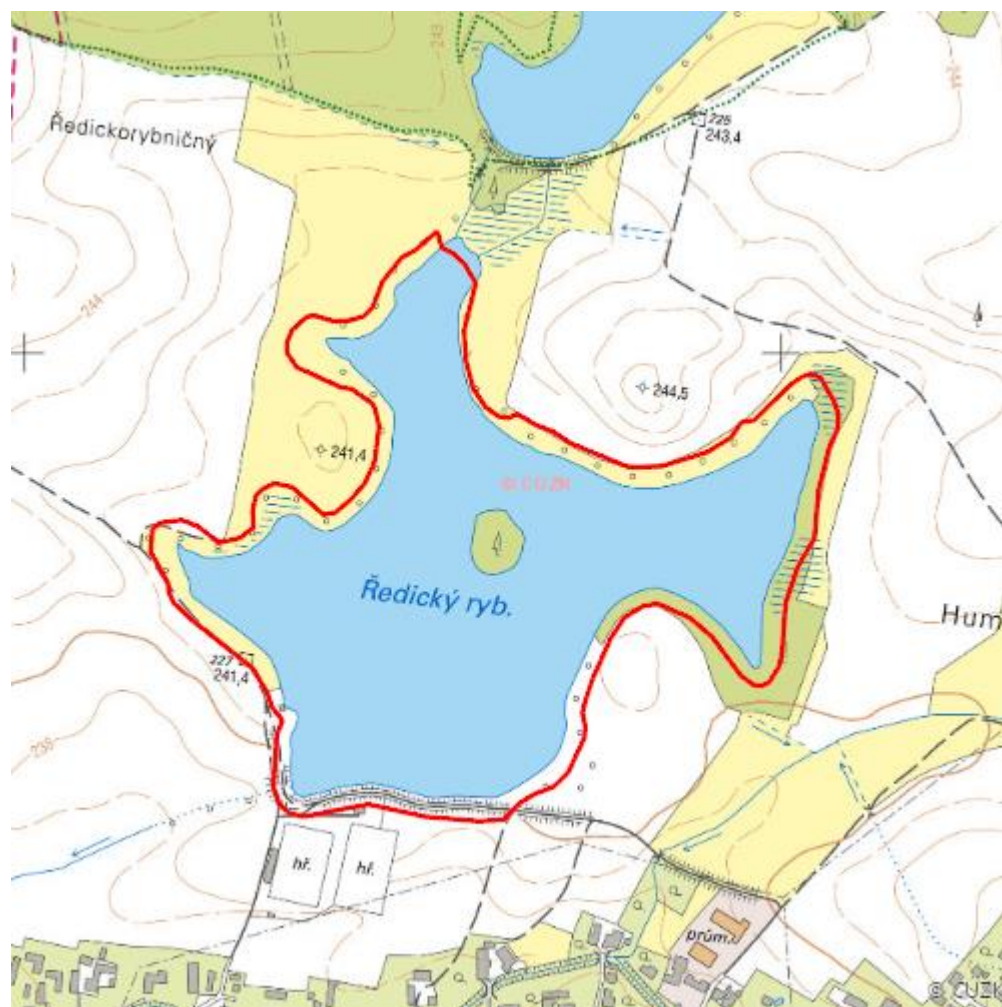

# Ředický rybník

L.PA.39

<b>Localisation:</b>	50.083764N 15.949456E
<b>Area:</b>	33.679 ha
<b>Category:</b>	Wetlands of local importance
<b>Wetland's type:</b>	13
<b>Altitude:</b>	242 - 247 m

Category	Latin name of the species	Czech name of the species	Protection category (Law 114/92 Sb.)	Directive of birds/habitats	Red list	Invasiveness (i)	Year of last record
Ptáci	<i>Tringa ochropus</i>	vodouš kropenatý	Silně ohrožený	--	Ohrožený (EN)	--	2017
Ptáci	<i>Tringa totanus</i>	vodouš rudonohý	Kriticky ohrožený	--	Kriticky ohrožený (CR)	--	2017
Ptáci	<i>Vanellus vanellus</i>	čejka chocholatá	--	--	Zranitelný (VU)	--	2019