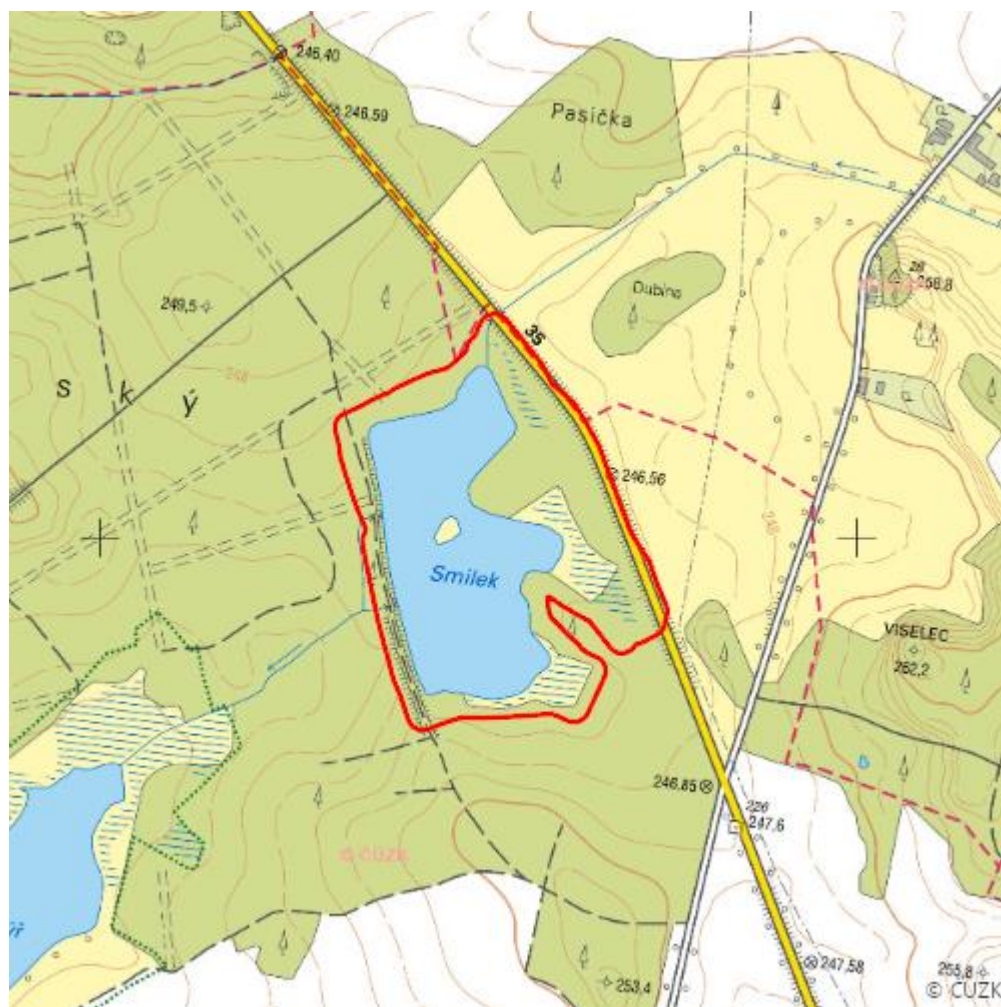

Smilek

L.PA.42

Localisation: 50.095876N 15.960055E

Area: 15.228 ha

Category: Wetlands of local importance

Wetland's type: 8, 13

The degree of protection: SCI, NR

Reason protection: O , B

Altitude: 246 - 248 m

Natural habitats

Habitat code	Habitat name	Code of the habitat type	Name the habitat type	Area	Relative area (%)	Habitat quality (1-4)
K1	Mokřadní vrbiny	--	--	0.357 ha	2.34	2
L3.1	Hercynské dubohabřiny	9170	Dubohabřiny asociace <i>Galio-Carpinetum</i>	1.641 ha	10.78	2.92
L7.2	Vlhké acidofilní doubravy	9190	Staré acidofilní doubravy s dubem letním (<i>Quercus robur</i>) na písčitých pláních	1.299 ha	8.53	2.32
M1.1	Rákosiny eutrofních stojatých vod	--	--	2.088 ha	13.71	1.4
M1.7	Vegetace vysokých ostříc	--	--	1.108 ha	7.28	2.32
T1.4	Aluviální psárkové louky	--	--	0.039 ha	0.25	4
T1.9	Střídavě vlhké bezkolencové louky	6410	Bezkolencové louky na vápnitých, rašelinných nebo hlinito-jílovitých půdách (<i>Molinion caeruleae</i>)	0.619 ha	4.07	4
V1C	Makrofytní vegetace přirozeně eutrofních a mezotrofních stojatých vod s bublinkatou jižní nebo obecnou (<i>Utricularia australis</i> a <i>U. vulgaris</i>)	3150	Přirozené eutrofní vodní nádrže s vegetací typu <i>Magnopotamion</i> nebo <i>Hydrocharition</i>	6.643 ha	43.62	3