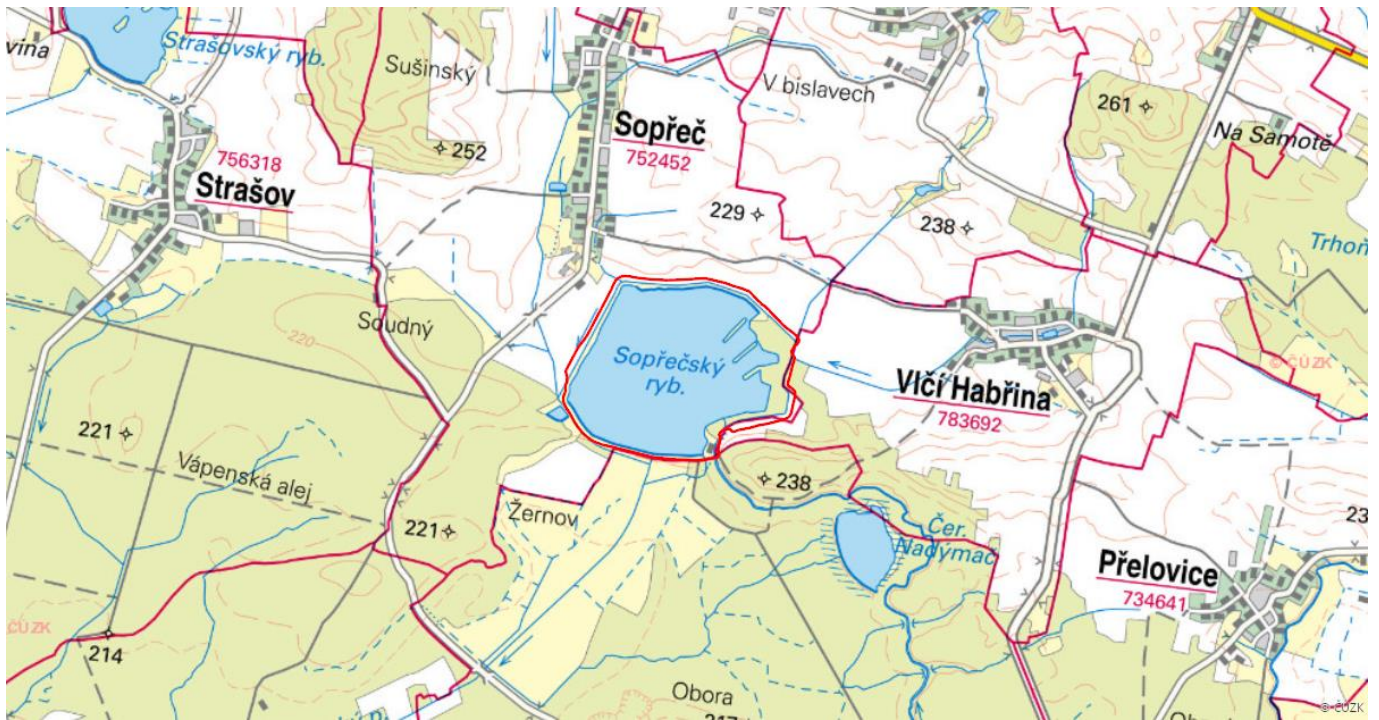

# Sopřeč

L.PA.43

<b>Localisation:</b>	50.081842N 15.565678E
<b>Area:</b>	111.812 ha
<b>Category:</b>	Wetlands of local importance
<b>Wetland's type:</b>	13
<b>Reason protection:</b>	0
<b>Altitude:</b>	219 - 225 m