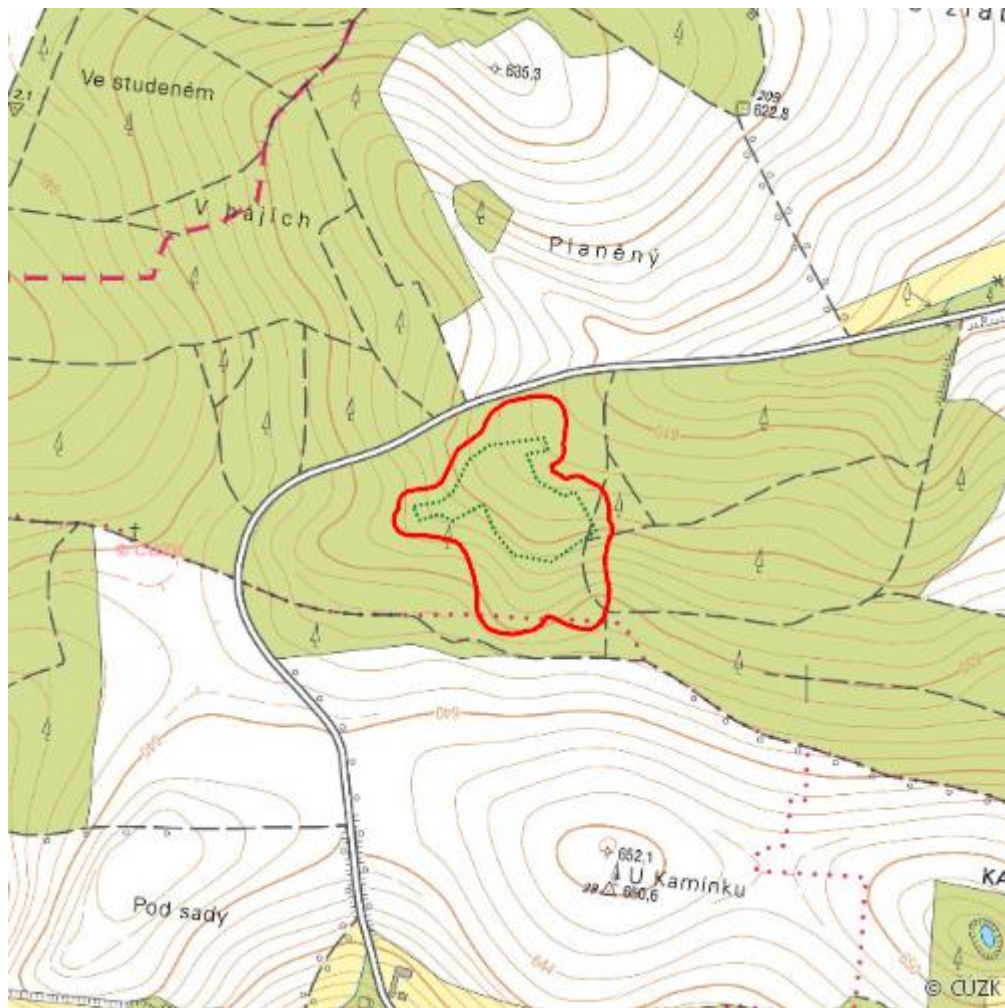

U Bezděčina

L.PE.19

Localisation:	49.415995N 14.916187E
Area:	5.415 ha
Category:	Wetlands of local importance
Wetland's type:	4
The degree of protection:	NM
Reason protection:	KE
Altitude:	621 - 646 m

[SHOW LOCATION ON MAP](#)

Natural habitats

Habitat code	Habitat name	Code of the habitat type	Name the habitat type	Area	Relative area (%)	Habitat quality (1-4)
L2.2	Údolní jasanovo-olšové luhy	91E0	Smíšené jasanovo-olšové lužní lesy temperátní a boreální Evropy (<i>Alno-Padion</i>, <i>Alnion incanae</i>, <i>Salicion albae</i>)	2.015 ha	37.22	2