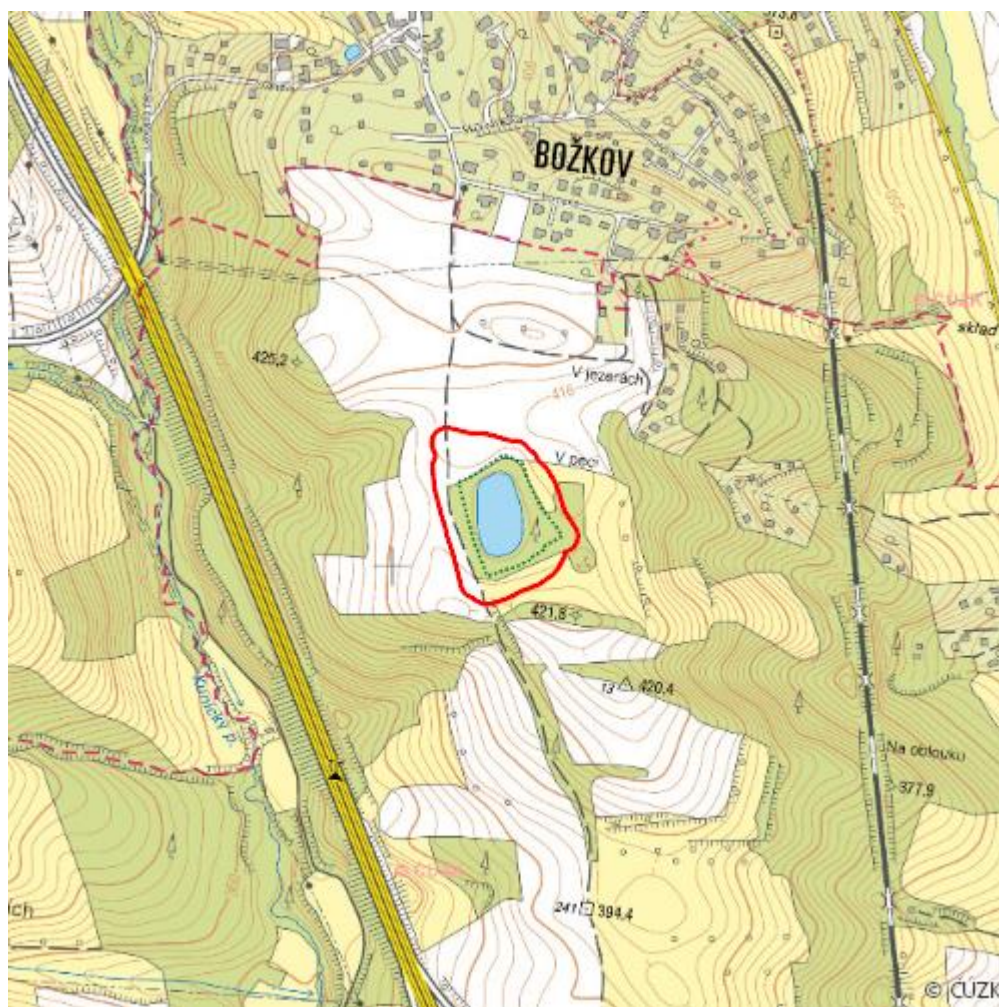

# Božkovské jezírko

L.PH.02

<b>Localisation:</b>	49.922843N 14.708794E
<b>Area:</b>	3.129 ha
<b>Category:</b>	Wetlands of local importance
<b>Wetland's type:</b>	3
<b>The degree of protection:</b>	NM
<b>Reason protection:</b>	Am
<b>Altitude:</b>	408 - 419 m