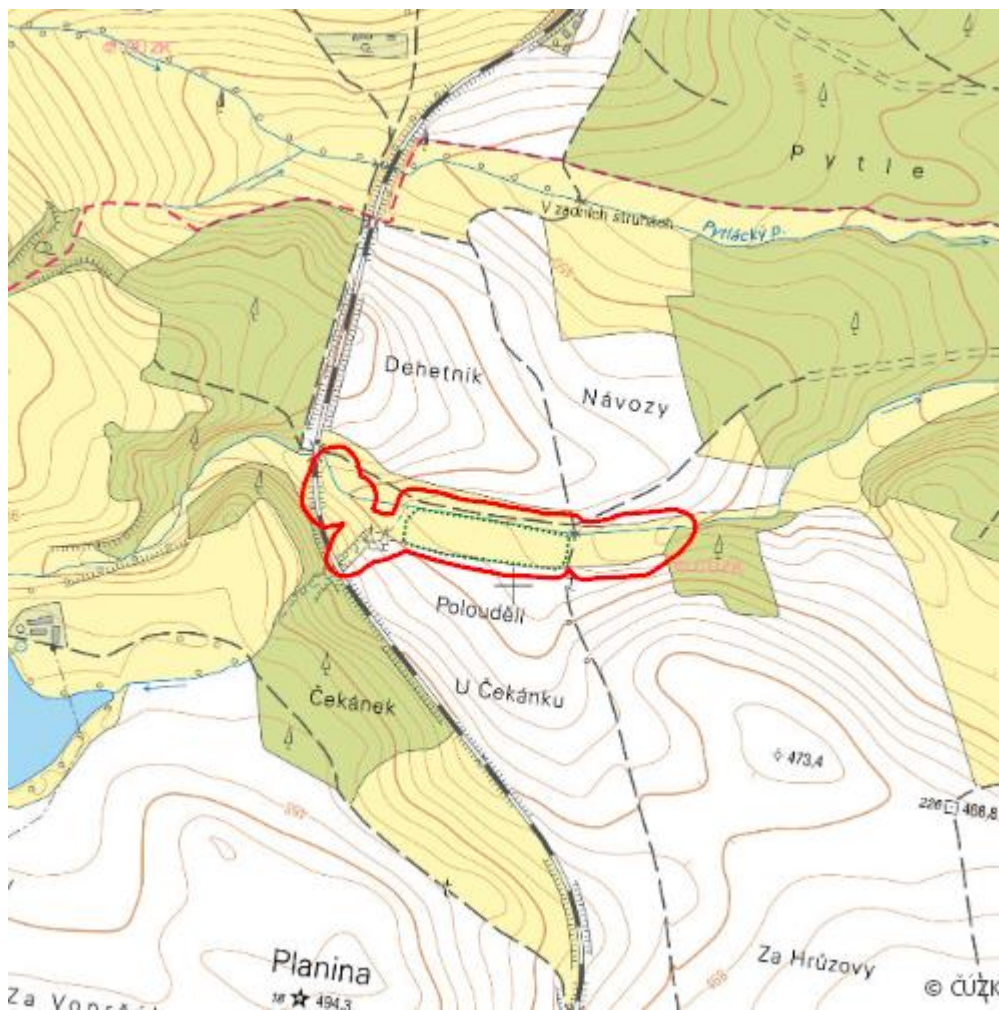

# Dehetník

L.PI.03

<b>Localisation:</b>	49.430962N 14.375968E
<b>Area:</b>	4.510 ha
<b>Category:</b>	Wetlands of local importance
<b>Wetland's type:</b>	5
<b>The degree of protection:</b>	NM
<b>Reason protection:</b>	B
<b>Altitude:</b>	450 - 460 m

## Natural habitats

Habitat code	Habitat name	Code of the habitat type	Name the habitat type	Area	Relative area (%)	Habitat quality (1-4)
L2.2	Údolní jasanovo-olšové luhy	91E0	Smíšené jasanovo-olšové lužní lesy temperátní a boreální Evropy ( <i>Alno-Padion</i> , <i>Alnion incanae</i> , <i>Salicion albae</i> )	0.351 ha	7.77	4
T1.5	Vlhké pcháčové louky	--	--	1.442 ha	31.98	2.63
T1.6	Vlhká tužebníková lada	6430	Vlhkomilná vysokobylinná lemová společenstva nížin a horského až alpínského stupně	0.030 ha	0.66	4