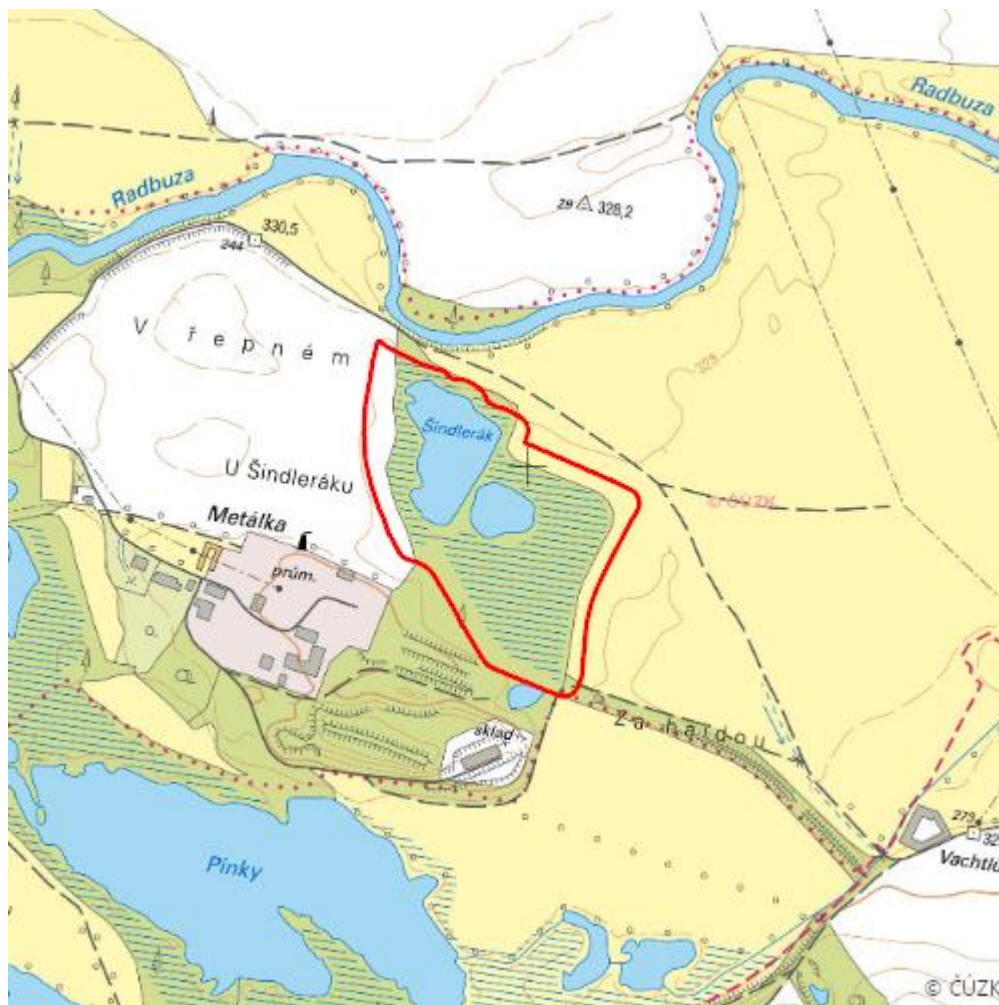

Metálka

L.PJ.03

Localisation:	49.647142N 13.224124E
Area:	9.331 ha
Category:	Wetlands of local importance
Wetland's type:	13
Reason protection:	KE, O
Altitude:	327 - 330 m

Natural habitats

Habitat code	Habitat name	Code of the habitat type	Name the habitat type	Area	Relative area (%)	Habitat quality (1-4)
K1	Mokřadní vrbiny	--	--	0.557 ha	5.97	2
M1.1	Rákosiny eutrofních stojatých vod	--	--	4.457 ha	47.76	2