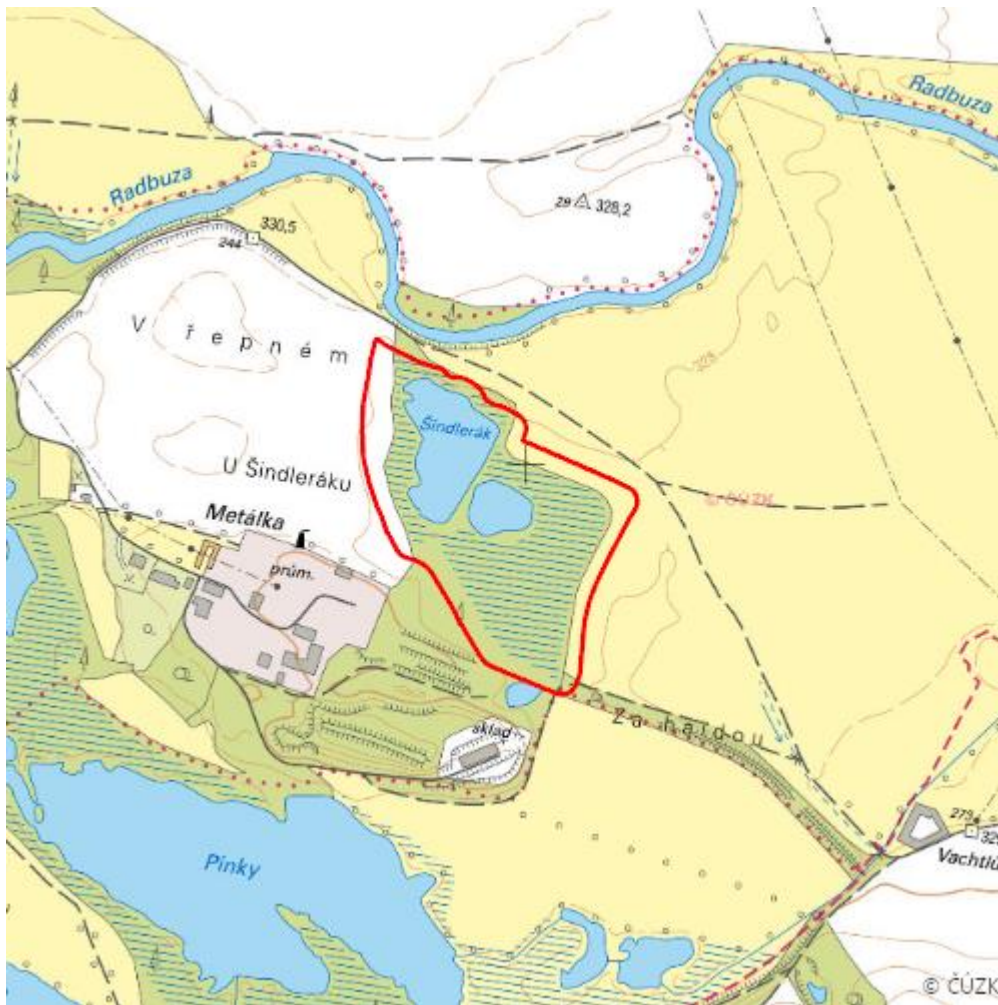

Metálka

L.PJ.03

Localisation:	49.647142N 13.224124E
Area:	9.331 ha
Category:	Wetlands of local importance
Wetland's type:	13
Reason protection:	KE, O
Altitude:	327 - 330 m

Natural habitats

Habitat code	Habitat name	Code of the habitat type	Name the habitat type	Area	Relative area (%)	Habitat quality (1-4)
K1	Mokřadní vrbiny	--	--	0.557 ha	5.97	2
M1.1	Rákosiny eutrofních stojatých vod	--	--	4.457 ha	47.76	2